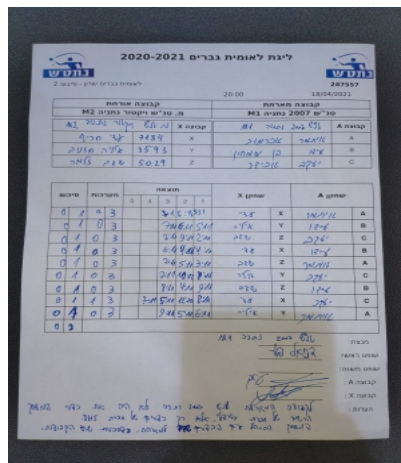

קבוצה אורחת			קבוצה מארחת		
מ. טנ"ש ויקטור נתניה M2			טנ"ש 2007 נתניה M1		
מ. טנ"ש ויקטור נתניה M2		קבוצה X	טנ"ש 2007 נתניה M1		קבוצה A
עדי חריף	2161	X	איתמר אברמוב	801	A
איליה חזנוב	2305	Y	עידו בן שימחון	1611	B
שגב זלמה	3135	Z	יעקב אבידר	905	C

סכום	מערכות	תוצאה					שחקן X		שחקן A			
		5	4	3	2	1						
0	1	0	3			7/11	6/11	5/11	עדי חריף	X	איתמר אברמוב	A
0	2	0	3			7/11	6/11	5/11	איליה חזנוב	Y	עידו בן שימחון	B
0	3	0	3			7/11	9/11	2/11	שגב זלמה	Z	יעקב אבידר	C
0	4	0	3			6/11	4/11	4/11	עדי חריף	X	עידו בן שימחון	B
0	5	0	3			7/11	5/11	3/11	שגב זלמה	Z	איתמר אברמוב	A
0	6	0	3			7/11	10/12	8/11	איליה חזנוב	Y	יעקב אבידר	C
0	7	0	3			8/11	4/11	9/11	שגב זלמה	Z	עידו בן שימחון	B
0	8	1	3		7/11	5/11	12/10	8/11	עדי חריף	X	יעקב אבידר	C
0	9	0	3			9/11	5/11	6/11	איליה חזנוב	Y	איתמר אברמוב	A
0	9											

מנצח: טנ"ש 2007 נתניה M1
 שופט ראשי: דניאל פטר
 שופט משנה: _____
 קבוצה A: טנ"ש 2007 נתניה M1
 קבוצה X: מ. טנ"ש ויקטור נתניה M2
 הערות: _____