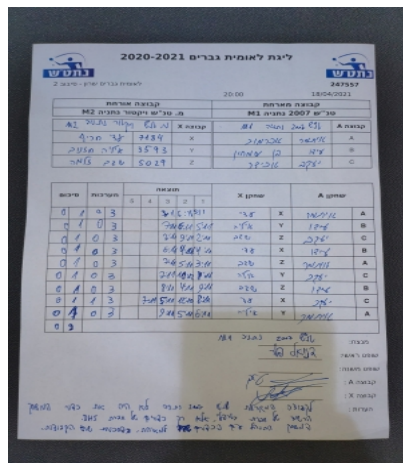

קבוצה אורחת			קבוצה מארחת		
מ. טנ"ש ויקטור נתניה M2			טנ"ש 2007 נתניה M1		
מ. טנ"ש ויקטור נתניה M2		קבוצה X	טנ"ש 2007 נתניה M1		קבוצה A
4444 4444	2161	X	איתמר אברמוב	801	A
444444 444444	2305	Y	עידו בן שימחון	1611	B
44444 44444	3135	Z	יעקב אבירד	905	C

סכום	מערכות	תוצאה					שחקן X		שחקן A			
		5	4	3	2	1						
0	1	0	3			7/11	6/11	5/11	עדי חריף	X	איתמר אברמוב	A
0	2	0	3			7/11	6/11	5/11	איליה חזנוב	Y	עידו בן שימחון	B
0	3	0	3			7/11	9/11	2/11	שגב זלמה	Z	יעקב אבירד	C
0	4	0	3			6/11	4/11	4/11	עדי חריף	X	עידו בן שימחון	B
0	5	0	3			7/11	5/11	3/11	שגב זלמה	Z	איתמר אברמוב	A
0	6	0	3			7/11	10/12	8/11	איליה חזנוב	Y	יעקב אבירד	C
0	7	0	3			8/11	4/11	9/11	שגב זלמה	Z	עידו בן שימחון	B
0	8	1	3		7/11	5/11	12/10	8/11	עדי חריף	X	יעקב אבירד	C
0	9	0	3			9/11	5/11	6/11	איליה חזנוב	Y	איתמר אברמוב	A
0	9											

מנצח: טנ"ש 2007 נתניה M1
 שופט ראשי: דניאל פטר
 שופט משנה: _____
 קבוצה A: טנ"ש 2007 נתניה M1
 קבוצה X: מ. טנ"ש ויקטור נתניה M2
 הערות: