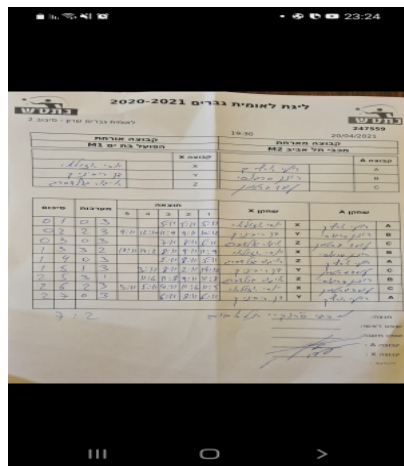

קבוצה אורחת			קבוצה מארחת		
הפועל בת ים M1			מכבי תל אביב M2		
הפועל בת ים M1		קבוצה X	מכבי תל אביב M2		קבוצה A
44444444 44444	2846	X	רועי ארליך	890	A
4444444444 444	1855	Y	רון סרגוסי	982	B
4444444444 4444444	1359	Z	עודד גרטמן	930	C

סכום		מערכות		תוצאה					שחקן X		שחקן A	
				5	4	3	2	1				
0	1	0	3			5/11	5/11	5/11	יוסף אזולאי	X	רועי ארליך	A
0	2	2	3	9/11	12/10	11/9	9/11	10/12	דן ריביניק	Y	רון סרגוסי	B
0	3	0	3			7/11	8/11	5/11	איגור גולדברג	Z	עודד גרטמן	C
1	3	3	2	13/11	11/2	8/11	9/11	11/9	יוסף אזולאי	X	רון סרגוסי	B
1	4	0	3			5/11	8/11	5/11	איגור גולדברג	Z	רועי ארליך	A
1	5	1	3		3/11	8/11	2/11	14/12	דן ריביניק	Y	עודד גרטמן	C
2	5	3	1		11/6	11/8	9/11	11/8	איגור גולדברג	Z	רון סרגוסי	B
2	6	2	3	3/11	5/11	4/11	11/6	11/5	יוסף אזולאי	X	עודד גרטמן	C
2	7	0	3			6/11	8/11	6/11	דן ריביניק	Y	רועי ארליך	A
2	7											