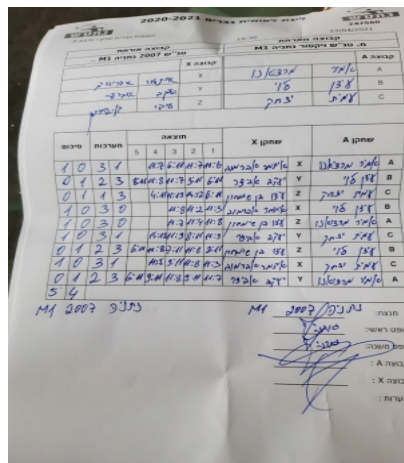

קבוצה אורחת			קבוצה מארחת		
טנ"ש 2007 נתניה M1			מ. טנ"ש ויקטור נתניה M1		
טנ"ש 2007 נתניה M1		קבוצה X	מ. טנ"ש ויקטור נתניה M1		קבוצה A
איתמר אברמוב	801	X	אמיר מרציאנו	4266	A
יעקב אבידר	905	Y	עידן לוי	2491	B
עידו בן שימחון	1611	Z	עמית יצחק	2957	C

סכום	מערכות	תוצאה					שחקן X		שחקן A			
		5	4	3	2	1						
1	0	3	1		11/7	6/11	11/7	11/6	איתמר אברמוב	X	אמיר מרציאנו	A
1	1	2	3	8/11	11/8	11/7	3/11	6/11	יעקב אבידר	Y	עידן לוי	B
1	2	1	3		4/11	11/13	14/12	6/11	עידו בן שימחון	Z	עמית יצחק	C
2	2	3	0			11/8	11/2	11/3	איתמר אברמוב	X	עידן לוי	B
3	2	3	0			11/7	11/4	11/8	עידו בן שימחון	Z	אמיר מרציאנו	A
4	2	3	1		14/12	11/9	8/11	11/9	יעקב אבידר	Y	עמית יצחק	C
4	3	2	3	6/11	6/11	11/8	11/8	8/11	עידו בן שימחון	Z	עידן לוי	B
5	3	3	1		11/5	9/11	11/8	11/3	איתמר אברמוב	X	עמית יצחק	C
5	4	2	3	6/11	9/11	11/8	9/11	11/7	יעקב אבידר	Y	אמיר מרציאנו	A
5	4											