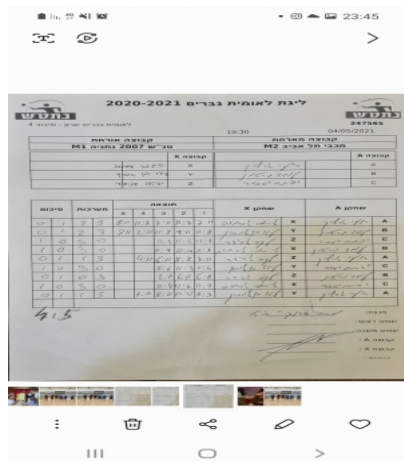

קבוצה אורחת			קבוצה מארחת		
טנ"ש 2007 נתניה M1			מכבי תל אביב M2		
טנ"ש 2007 נתניה M1		קבוצה X	מכבי תל אביב M2		קבוצה A
444444 444444	801	X	רועי ארליך	890	A
444444 44 444444	1611	Y	עודד גרטמן	930	B
444444 444444	905	Z	יפתח גסר	1685	C

סכום	מערכות	תוצאה					שחקן X	שחקן A				
		5	4	3	2	1						
0	1	2	3	8/11	11/7	7/11	11/7	7/11	איתמר אברמוב	X	רועי ארליך	A
0	2	2	3	8/11	2/11	11/8	9/11	11/8	עידו בן שימחון	Y	עודד גרטמן	B
1	2	3	0			11/5	11/5	11/9	יעקב אבידר	Z	יפתח גסר	C
2	2	3	0			11/9	12/10	11/7	איתמר אברמוב	X	עודד גרטמן	B
2	3	1	3		4/11	6/11	11/8	7/11	יעקב אבידר	Z	רועי ארליך	A
3	3	3	0			11/6	11/3	11/6	עידו בן שימחון	Y	יפתח גסר	C
3	4	0	3			2/11	6/11	6/11	יעקב אבידר	Z	עודד גרטמן	B
4	4	3	0			11/4	11/6	11/9	איתמר אברמוב	X	יפתח גסר	C
4	5	1	3		7/11	8/11	10/12	11/3	עידו בן שימחון	Y	רועי ארליך	A
4	5											