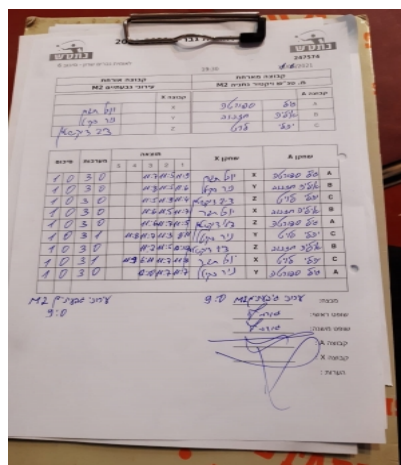

קבוצה אורחת		קבוצה מארחת	
עירוני גבעתיים M2		מ. טנ"ש ויקטור נתניה M2	
קבוצה X		קבוצה A	
886	X	גיל ספורטה	A
2326	Y	איליה חזנוב	B
970	Z	יהלי לויט	C

סכום	מערכות	תוצאה					שחקן X		שחקן A				
		5	4	3	2	1							
1	0	3	0			11/7	11/5	11/9	יובל תגר	X	גיל ספורטה	A	
2	0	3	0			11/8	11/5	11/6	ניר סקיטל	Y	איליה חזנוב	B	
3	0	3	0			11/5	11/9	11/4	ציגי דיקשטיין	Z	יהלי לויט	C	
4	0	3	0			11/6	11/5	11/7	יובל תגר	X	איליה חזנוב	B	
5	0	3	0			11/6	11/7	11/5	ציגי דיקשטיין	Z	גיל ספורטה	A	
6	0	3	1			11/8	11/7	11/3	8/11	ניר סקיטל	Y	יהלי לויט	C
7	0	3	0			11/7	11/5	12/10	ציגי דיקשטיין	Z	איליה חזנוב	B	
8	0	3	1			11/9	6/11	11/7	11/8	יובל תגר	X	יהלי לויט	C
9	0	3	0			12/10	11/7	11/7	ניר סקיטל	Y	גיל ספורטה	A	
9	0												