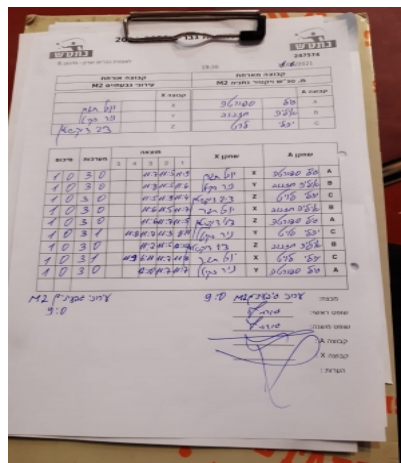

סכום	מערכות	תוצאה					שחקן X		שחקן A				
		5	4	3	2	1							
1	0	3	0			11/7	11/5	11/9	יובל תגר	X	גיל ספורטה	A	
2	0	3	0			11/8	11/5	11/6	ניר סקיטל	Y	איליה חזנוב	B	
3	0	3	0			11/5	11/9	11/4	ציגי דיקשטיין	Z	יהלי לויט	C	
4	0	3	0			11/6	11/5	11/7	יובל תגר	X	איליה חזנוב	B	
5	0	3	0			11/6	11/7	11/5	ציגי דיקשטיין	Z	גיל ספורטה	A	
6	0	3	1			11/8	11/7	11/3	8/11	ניר סקיטל	Y	יהלי לויט	C
7	0	3	0			11/7	11/5	12/10	ציגי דיקשטיין	Z	איליה חזנוב	B	
8	0	3	1			11/9	6/11	11/7	11/8	יובל תגר	X	יהלי לויט	C
9	0	3	0			12/10	11/7	11/7	ניר סקיטל	Y	גיל ספורטה	A	
9	0												