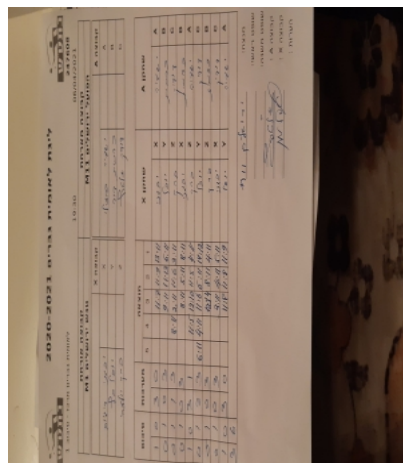

קבוצה אורחת			קבוצה מארחת		
מועדון ספורט מעלה אדומים M1			הפועל ירושלים M11		
מועדון ספורט מעלה אדומים M1		קבוצה X	הפועל ירושלים M11		קבוצה A
44444 44444	2889	X	ישעיה ברזילי	4540	A
44 44444	140	Y	כרמית דור	1096	B
4444444 4444	1472	Z	דוד אלטרץ	107	C

סכום	מערכות	תוצאה					שחקן X		שחקן A			
		5	4	3	2	1						
1	0	3	0			11/7	11/9	13/11	יבגני ריזוב	X	ישעיה ברזילי	A
1	1	0	3			9/11	11/13	6/11	יובל בץ	Y	כרמית דור	B
1	2	1	3		8/11	2/11	11/6	3/11	ברק יולזרי	Z	דוד אלטרץ	C
1	3	0	3			8/11	5/11	8/11	יבגני ריזוב	X	כרמית דור	B
2	3	3	1		11/5	12/10	11/5	4/11	ברק יולזרי	Z	ישעיה ברזילי	A
2	4	2	3	6/11	4/11	11/6	6/11	14/12	יובל בץ	Y	דוד אלטרץ	C
2	5	0	3			12/14	8/11	4/11	ברק יולזרי	Z	כרמית דור	B
2	6	0	3			3/11	4/11	5/11	יבגני ריזוב	X	דוד אלטרץ	C
3	6	3	0			11/8	11/8	11/9	יובל בץ	Y	ישעיה ברזילי	A
3	6											