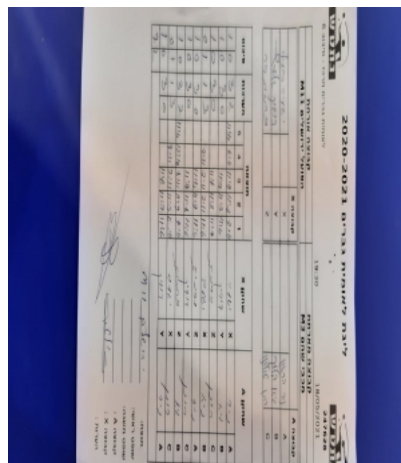

קבוצה אורחת			קבוצה מארחת		
הפועל ירושלים M11			מכבי שהם M3		
הפועל ירושלים M11		קבוצה X	מכבי שהם M3		קבוצה A
44444444 444444	4540	X	ניר בראון	1775	A
4444444 4444	107	Y	גיא בלוך	902	B
4444 4444444	1096	Z	רון טולדנו	1876	C

סכום	מערכות	תוצאה					שחקן X		שחקן A			
		5	4	3	2	1						
1	0	3	2	11/4	6/11	11/9	11/8	8/11	ישעיה ברזילי	X	ניר בראון	A
2	0	3	0			11/9	11/7	11/4	דוד אלטרץ	Y	גיא בלוך	B
3	0	3	0			11/6	11/5	11/7	כרמית דור	Z	רון טולדנו	C
3	1	1	3		8/11	8/11	8/11	11/6	ישעיה ברזילי	X	גיא בלוך	B
4	1	3	0			11/4	11/9	11/3	כרמית דור	Z	ניר בראון	A
5	1	3	0			11/9	11/8	11/6	דוד אלטרץ	Y	רון טולדנו	C
6	1	3	2	11/4	12/10	8/11	11/9	9/11	כרמית דור	Z	גיא בלוך	B
6	2	1	3		8/11	7/11	11/5	6/11	ישעיה ברזילי	X	רון טולדנו	C
7	2	3	0			11/6	11/7	11/6	דוד אלטרץ	Y	ניר בראון	A
7	2											