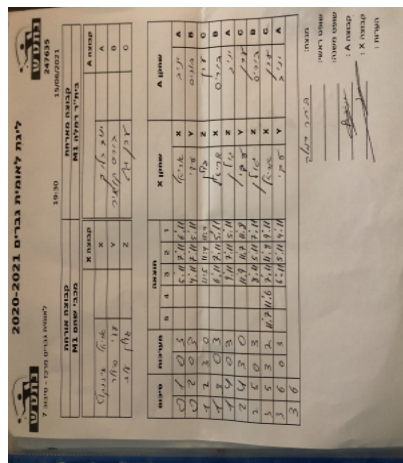

קבוצה אורחת		קבוצה מארחת	
מכבי שהם M1		בית"ר רמלה M1	
מכבי שהם M1		קבוצה X	בית"ר רמלה M1
	6929	X	יניב בלנק
	1778	Y	בוריס קושניר
	1776	Z	ערן גיט
		קבוצה A	
			929
			972
			978
			A
			B
			C

סכום	מערכות	תוצאה					שחקן X		שחקן A			
		5	4	3	2	1						
0	1	0	3			5/11	7/11	6/11	אריאל אזנקוט	X	יניב בלנק	A
0	2	0	3			4/11	7/11	5/11	עדי סידלר	Y	בוריס קושניר	B
1	2	3	0			11/5	11/9	11/9	גולן עוז	Z	ערן גיט	C
1	3	0	3			6/11	7/11	5/11	אריאל אזנקוט	X	בוריס קושניר	B
1	4	0	3			9/11	7/11	5/11	גולן עוז	Z	יניב בלנק	A
2	4	3	0			11/9	11/7	11/8	עדי סידלר	Y	ערן גיט	C
2	5	0	3			8/11	5/11	7/11	גולן עוז	Z	בוריס קושניר	B
3	5	3	2	11/7	11/6	7/11	8/11	11/9	אריאל אזנקוט	X	ערן גיט	C
3	6	0	3			6/11	5/11	4/11	עדי סידלר	Y	יניב בלנק	A
3	6											

מנצח: בית"ר רמלה M1

שופט ראשי:

שופט משנה:

קבוצה A : בית"ר רמלה M1

קבוצה X : מכבי שהם M1

הערות: