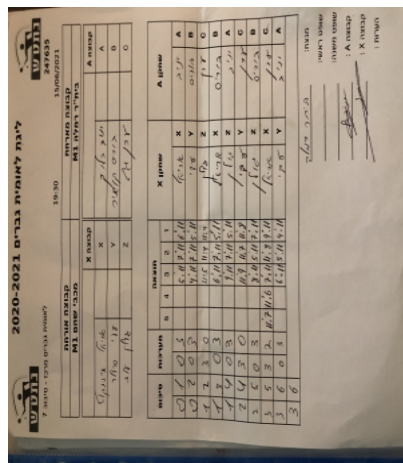

קבוצה אורחת			קבוצה מארחת		
מכבי שהם M1			בית"ר רמלה M1		
מכבי שהם M1		קבוצה X	בית"ר רמלה M1		קבוצה A
אריאל אזנקוט	6929	X	יניב בלנק	929	A
עדי סידלר	1778	Y	בוריס קושניר	972	B
גולן עוז	1776	Z	ערן גיט	978	C

סכום		מערכות		תוצאה					שחקן X		שחקן A	
				5	4	3	2	1				
0	1	0	3			5/11	7/11	6/11	אריאל אזנקוט	X	יניב בלנק	A
0	2	0	3			4/11	7/11	5/11	עדי סידלר	Y	בוריס קושניר	B
1	2	3	0			11/5	11/9	11/9	גולן עוז	Z	ערן גיט	C
1	3	0	3			6/11	7/11	5/11	אריאל אזנקוט	X	בוריס קושניר	B
1	4	0	3			9/11	7/11	5/11	גולן עוז	Z	יניב בלנק	A
2	4	3	0			11/9	11/7	11/8	עדי סידלר	Y	ערן גיט	C
2	5	0	3			8/11	5/11	7/11	גולן עוז	Z	בוריס קושניר	B
3	5	3	2	11/7	11/6	7/11	8/11	11/9	אריאל אזנקוט	X	ערן גיט	C
3	6	0	3			6/11	5/11	4/11	עדי סידלר	Y	יניב בלנק	A
3	6											