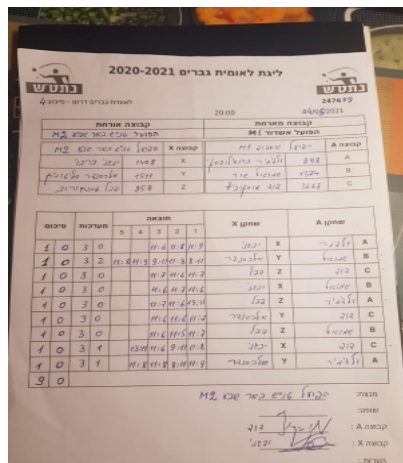

קבוצה אורחת		קבוצה מארחת		
הפועל טנ"ש באר שבע M2		הפועל אשדוד M1		
הפועל טנ"ש באר שבע M2		קבוצה X	הפועל אשדוד M1	
קבוצה A				
1408	X	ולדימיר ברוסילובסקי	898	A
1511	Y	שמואל שור	1374	B
858	Z	דוד מוסקוביץ	3667	C

סכום	מערכות	תוצאה					שחקן X		שחקן A	
		5	4	3	2	1				
1	0	3	0			11/6	11/8	11/9	ולדימיר ברוסילובסקי	A
2	0	3	2	11/8	11/9	9/11	11/8	8/11	שמואל שור	B
3	0	3	0			11/7	11/6	11/7	דוד מוסקוביץ	C
4	0	3	0			11/6	11/7	11/6	שמואל שור	B
5	0	3	0			11/7	11/5	13/11	ולדימיר ברוסילובסקי	A
6	0	3	0			11/6	11/6	11/7	דוד מוסקוביץ	C
7	0	3	0			11/6	11/5	11/7	שמואל שור	B
8	0	3	1		13/11	11/6	9/11	11/8	דוד מוסקוביץ	C
9	0	3	1		11/8	11/8	8/11	11/9	ולדימיר ברוסילובסקי	A
9	0									