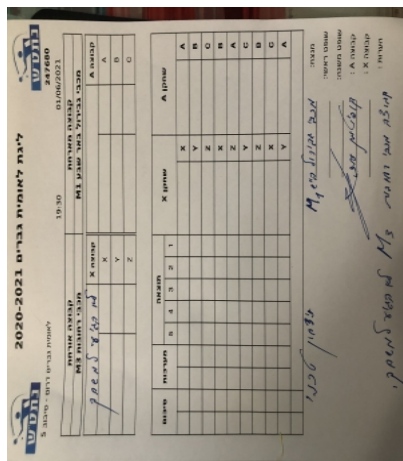

קבוצה אורחת			קבוצה מארחת		
מכבי רחובות M3			מכבי גבירול באר שבע M1		
מכבי רחובות M3		קבוצה X	מכבי גבירול באר שבע M1		קבוצה A
שם:	ת"ז:	X	שם:	ת"ז:	A
שם:	ת"ז:	Y	שם:	ת"ז:	B
שם:	ת"ז:	Z	שם:	ת"ז:	C

סכום	מערכות	תוצאה					שחקן X	שחקן A
		5	4	3	2	1		
							X	A
							Y	B
							Z	C
							X	B
							Z	A
							Y	C
							Z	B
							X	C
							Y	A
0	0							