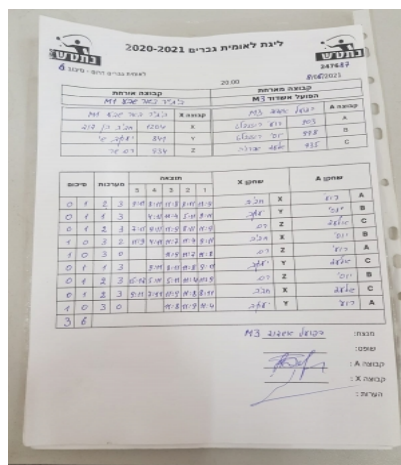

קבוצה אורחת			קבוצה מארחת		
בית"ר באר שבע M1			הפועל אשדוד M3		
בית"ר באר שבע M1		קבוצה X	הפועל אשדוד M3		קבוצה A
4 4 4 4 4 4 4 4	1204	X	רועי רוזנבלט	903	A
4 4 4 4 4 4 4 4	841	Y	יוסי רוזנבלט	998	B
4 4 4 4 4 4	934	Z	אלעד אברויה	935	C

סכום	מערכות	תוצאה					שחקן X		שחקן A			
		5	4	3	2	1						
0	1	2	3	9/11	8/11	11/8	8/11	11/9	חביב בן דוד	X	רועי רוזנבלט	A
0	2	1	3		4/11	11/4	5/11	9/11	יעקב שי	Y	יוסי רוזנבלט	B
0	3	2	3	7/11	9/11	11/9	8/11	11/9	רם שר	Z	אלעד אברויה	C
1	3	3	2	11/9	4/11	11/7	11/4	9/11	חביב בן דוד	X	יוסי רוזנבלט	B
2	3	3	0			11/9	11/7	11/8	רם שר	Z	רועי רוזנבלט	A
2	4	1	3		9/11	8/11	11/8	9/11	יעקב שי	Y	אלעד אברויה	C
2	5	2	3	15/17	5/11	5/11	11/4	11/9	רם שר	Z	יוסי רוזנבלט	B
2	6	2	3	9/11	7/11	11/9	11/8	8/11	חביב בן דוד	X	אלעד אברויה	C
3	6	3	0			11/8	11/9	11/4	יעקב שי	Y	רועי רוזנבלט	A
<b>3</b>	<b>6</b>											