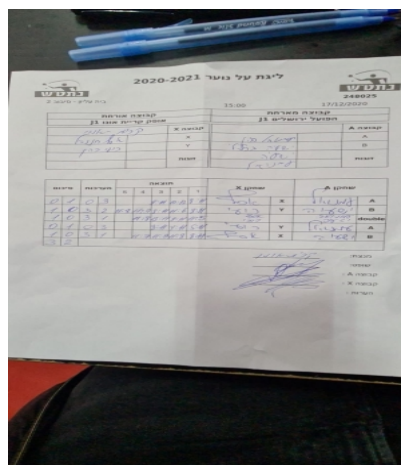

קבוצה אורחת			קבוצה מארחת		
אופק קריית אונו J1			הפועל ירושלים J1		
אופק קריית אונו J1		קבוצה X	הפועל ירושלים J1		קבוצה A
אסף חננאל	3082	X	עמנואל כהן	2809	A
רועי כהן	2438	Y	ישעיה ברזילי	4540	B
אסף חננאל	3082	זוגות	עמנואל כהן	2809	זוגות
רועי כהן	2438		ישעיה ברזילי	4540	

סכום	מערכות	תוצאה					שחקן X		שחקן A			
		5	4	3	2	1						
0	1	0	3			9/11	10/12	8/11	אסף חננאל	X	עמנואל כהן	A
1	1	3	2	11/8	11/9	8/11	11/6	8/11	רועי כהן	Y	ישעיה ברזילי	B
2	1	3	1		11/8	13/11	9/11	11/5	א חננאל/ר כהן	Db	ע כהן/י ברזילי	Db
2	2	0	3			8/11	4/11	5/11	רועי כהן	Y	עמנואל כהן	A
3	2	3	1		11/7	11/9	11/8	8/11	אסף חננאל	X	ישעיה ברזילי	B
3	2											