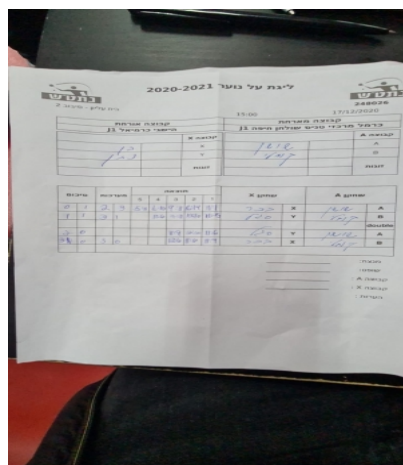

קבוצה אורחת			קבוצה מארחת		
הישגי כרמיאל J1			כרמל מרכזי טניס שולחן חיפה J1		
הישגי כרמיאל J1		קבוצה X	כרמל מרכזי טניס שולחן חיפה J1		קבוצה A
בן בכר	2285	X	איתי שושן	2625	A
נתן סגל	626	Y	יונתן קוחלי	653	B
	0	זוגות		0	זוגות
	0			0	

סכום	מערכות	תוצאה					שחקן X		שחקן A			
		5	4	3	2	1						
0	1	2	3	5/11	10/12	9/11	16/14	11/1	בן בכר	X	איתי שושן	A
1	1	3	1		11/6	7/11	12/10	11/5	נתן סגל	Y	יונתן קוחלי	B
									/	Db	/	Db
2	1	3	0			12/10	11/9	11/6	נתן סגל	Y	איתי שושן	A
3	1	3	0			12/10	11/6	11/9	בן בכר	X	יונתן קוחלי	B
3	1											