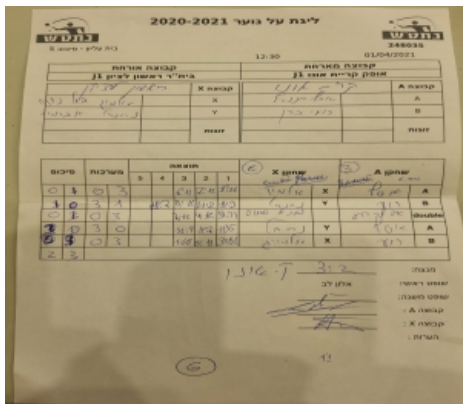

קבוצה אורחת			קבוצה מארחת		
הפועל טנ"ש באר שבע J1			כרמל מרכזי טניס שולחן חיפה J2		
קבוצה X		כרמל מרכזי טניס שולחן חיפה J2	הפועל טנ"ש באר שבע J1		קבוצה A
2673	X	44444444 4444	אלי גורביץ	668	A
6752	Y	444444444444 4444444444	רון אוישר	635	B
0	זוגות			0	זוגות
0				0	

סכום	מערכות	תוצאה					שחקן X		שחקן A			
		5	4	3	2	1						
0	1	2	3	9/11	7/11	15/13	9/11	11/7	שירן קליאוט	X	אלי גורביץ	A
0	2	0	3			8/11	7/11	8/11	יליזבטה בוברובסקי	Y	רון אוישר	B
									/	Db	/	Db
1	2	3	2	11/6	12/10	11/9	9/11	8/11	יליזבטה בוברובסקי	Y	אלי גורביץ	A
1	3	0	3			3/11	8/11	5/11	שירן קליאוט	X	רון אוישר	B
1	3											