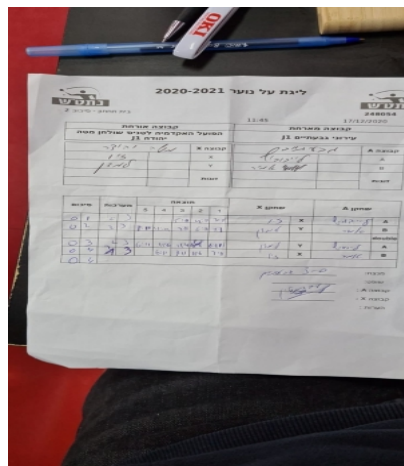

קבוצה אורחת			קבוצה מארחת		
הפועל האקדמיה לטניס שולחן מטה יהודה J1			עירוני גבעתיים J1		
הפועל האקדמיה לטניס שולחן מטה יהודה J1		קבוצה X	עירוני גבעתיים J1		קבוצה A
4444 444444	3777	X	עידו ליבוביץ	3168	A
44444 4444	2979	Y	אדם אמיר	1781	B
	0	זוגות		0	זוגות
	0			0	

סכום	מערכות	תוצאה					שחקן X		שחקן A			
		5	4	3	2	1						
0	1	0	3			7/11	4/11	5/11	אמיתי זיו	X	עידו ליבוביץ	A
0	2	2	3	8/11	11/9	7/11	6/11	11/8	נדב למדן	Y	אדם אמיר	B
									/	Db	/	Db
0	3	2	3	6/11	11/6	11/4	8/11	6/11	נדב למדן	Y	עידו ליבוביץ	A
0	4	1	3		6/11	8/11	11/6	7/11	אמיתי זיו	X	אדם אמיר	B
0	4											