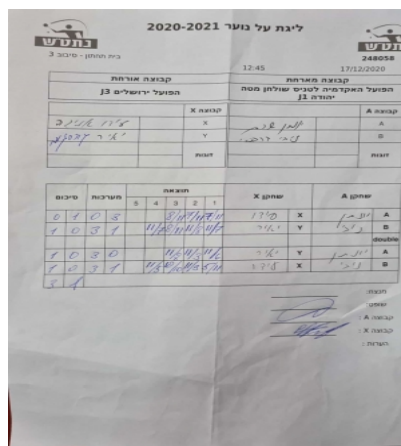

קבוצה אורחת		קבוצה מארחת	
הפועל ירושלים J3		הפועל האקדמיה לטניס שולחן מטה יהודה J1	
הפועל ירושלים J3	קבוצה X	הפועל האקדמיה לטניס שולחן מטה יהודה J1	קבוצה A
6350	X	2655	A
4535	Y	5587	B
0	זוגות	0	זוגות
0		0	

סכום	מערכות	תוצאה					שחקן X		שחקן A			
		5	4	3	2	1						
0	1	0	3			8/11	7/11	7/11	עידו אמיגה	X	יונתן שרם	A
1	1	3	1		11/7	8/11	11/8	11/7	יאיר קורסקוב	Y	ניבי דרבסי	B
									/	Db	/	Db
2	1	3	0			11/8	11/3	11/6	יאיר קורסקוב	Y	יונתן שרם	A
3	1	3	1		11/5	12/10	11/9	5/11	עידו אמיגה	X	ניבי דרבסי	B
<b>3</b>	<b>1</b>											