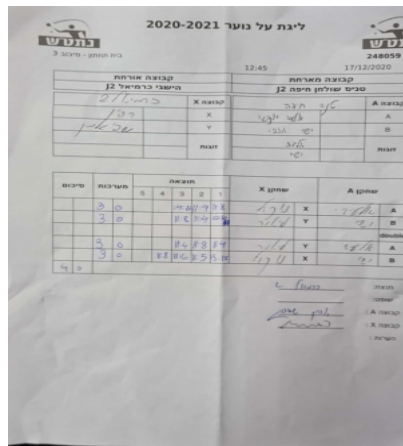

קבוצה אורחת			קבוצה מארחת		
הישגי כרמיאל J2			טניס שולחן חיפה J2		
הישגי כרמיאל J2		קבוצה X	טניס שולחן חיפה J2		קבוצה A
2146	X	אלעד יוזבגי	4123	A	
2633	Y	ישי אדרי	4250	B	
0	זוגות		0	זוגות	
0			0		

סכום	מערכות	תוצאה					שחקן X		שחקן A			
		5	4	3	2	1						
1	0	3	0			14/12	11/9	11/8	ניקול רפין	X	אלעד יוזבגי	A
2	0	3	0			11/8	11/4	12/10	ליאור שפיגלמן	Y	ישי אדרי	B
									/	Db	/	Db
3	0	3	0			11/4	11/8	11/4	ליאור שפיגלמן	Y	אלעד יוזבגי	A
4	0	3	1			11/8	11/6	11/5	15/17	X	ישי אדרי	B
4	0											