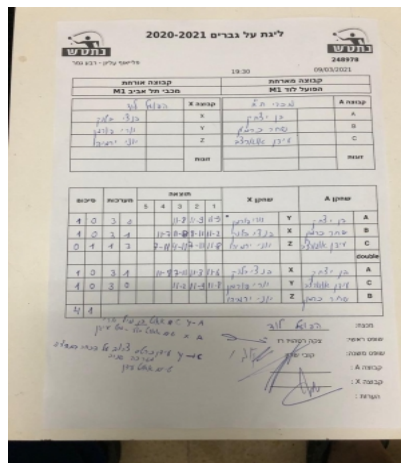

קבוצה אורחת			קבוצה מארחת		
מכבי תל אביב M1			הפועל לוד M1		
הפועל לוד M1		קבוצה X	מכבי תל אביב M1		קבוצה A
4444 4444	878	X	בן יצחק	617	A
444444 444444	888	Y	שחר כרמון	1992	B
44444444 444444	845	Z	עידן אוגורצב	862	C
	0	זוגות		0	זוגות
	0			0	

סכום	מערכות	תוצאה					שחקן X		שחקן A			
		5	4	3	2	1						
1	0	3	0			11/8	11/9	11/9	יורי פורמן	Y	בן יצחק	A
2	0	3	1			11/7	11/8	8/11	11/2	X	שחר כרמון	B
2	1	1	3			7/11	4/11	7/11	11/8	Z	עידן אוגורצב	C
										A	/	A
3	1	3	1			11/8	7/11	11/3	11/6	Y	בן יצחק	C
4	1	3	0				11/2	11/9	11/8	Z	עידן אוגורצב	B
											יוני ירמיהו	double
4	1											