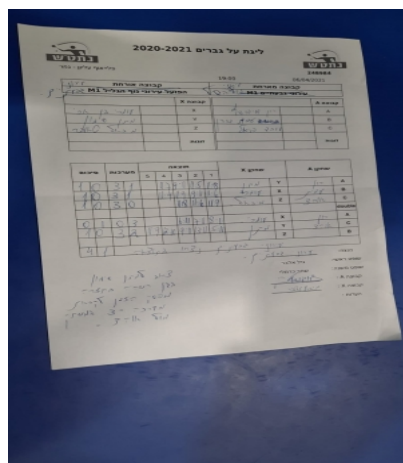

קבוצה אורחת			קבוצה מארחת		
הפועל עירוני נוף הגליל M1			עירוני גבעתיים M1		
עירוני גבעתיים M1		קבוצה X	הפועל עירוני נוף הגליל M1		קבוצה A
עמרי בן ארי	894	X	רון דוידוביץ	881	A
מתן סימון	341	Y	עמית גורן	676	B
מיכאל טאובר	853	Z	אוהד פניאל	891	C
	0	זוגות		0	זוגות
	0			0	

סכום	מערכות	תוצאה					שחקן X		שחקן A			
		5	4	3	2	1						
1	0	3	1		11/7	9/11	11/5	11/8	מתן סימון	Y	רון דוידוביץ	A
2	0	3	1		11/4	11/9	9/11	11/6	עמרי בן ארי	X	עמית גורן	B
3	0	3	0			11/8	11/6	11/9	מיכאל טאובר	Z	אוהד פניאל	C
									/	A	/	A
3	1	0	3			6/11	7/11	8/11	עמרי בן ארי	Y	רון דוידוביץ	C
4	1	3	2	11/9	12/10	9/11	13/11	5/11	מתן סימון	Z	אוהד פניאל	B
									מיכאל טאובר		עמית גורן	double
4	1											

מנצח: עירוני גבעתיים M1
 שופט ראשי: גיל אלבר
 שופט משנה: שחר כרמלי
 קבוצה A : הפועל עירוני נוף הגליל M1
 קבוצה X : עירוני גבעתיים M1
 הערות :