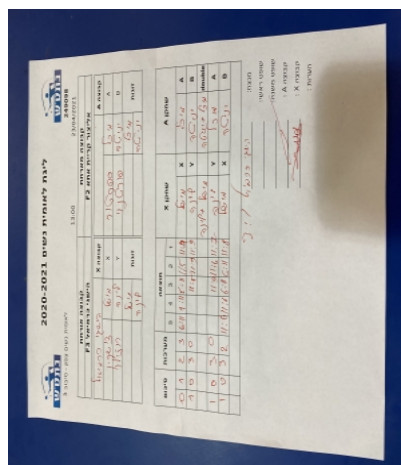

קבוצה אורחת			קבוצה מארחת		
הישגי כרמיאל F3			אליצור קריית אתא F2		
הישגי כרמיאל F3		קבוצה X	אליצור קריית אתא F2		קבוצה A
4444'4 4444	5498	X	מיכל ספקטור	5481	A
4444'4 4444	4284	Y	יניטה פורטנוי	4288	B
	0	זוגות		0	זוגות
	0			0	

סכום	מערכות	תוצאה					שחקן X		שחקן A			
		5	4	3	2	1						
0	1	2	3	6/11	5/11	1/11	11/5	11/9	מישל צ'שקין	X	מיכל ספקטור	A
1	1	3	0			11/5	11/9	11/9	לינה רודילו	Y	יניטה פורטנוי	B
									/	Db	/	Db
2	1	3	0			11/9	11/6	11/7	לינה רודילו	Y	מיכל ספקטור	A
3	1	3	2	11/6	6/11	11/6	6/11	11/8	מישל צ'שקין	X	יניטה פורטנוי	B
3	1											