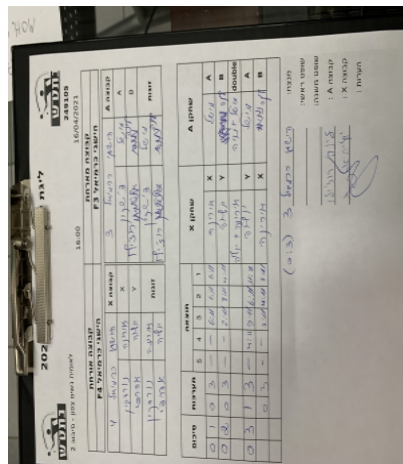

לאומית נשים צפון - סיבוב 2

249105

16:00

16/04/2021

קבוצה אורחת			קבוצה מארחת		
הישגי כרמיאל F4			הישגי כרמיאל F3		
הישגי כרמיאל F4		קבוצה X	הישגי כרמיאל F3		קבוצה A
44444444 44444444	4645	X	מישל צ'שקין	5498	A
44444444 44444444	4635	Y	לינה רוז'ילו	4284	B
יוליה אהרפי	4635	זוגות	מישל צ'שקין	5498	זוגות
אירינה נורדקין	4645		לינה רוז'ילו	4284	

סכום	מערכות	תוצאה					שחקן X		שחקן A			
		5	4	3	2	1						
0	1	0	3			6/11	6/11	6/11	אירינה נורדקין	X	מישל צ'שקין	A
0	2	0	3			2/11	8/11	4/11	יוליה אהרפי	Y	לינה רוז'ילו	B
									י אהרפי/א נורדקין	Db	מ צ'שקין/ל רוז'ילו	Db
0	3	1	3			4/11	9/11	6/11	יוליה אהרפי	Y	מישל צ'שקין	A
0	4	0	3			7/11	4/11	7/11	אירינה נורדקין	X	לינה רוז'ילו	B
0	4											