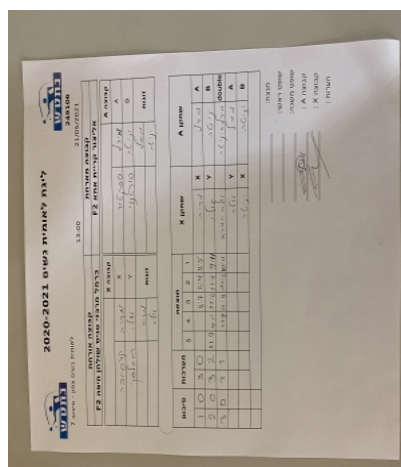

| קבוצה אורחת                   |      |         | קבוצה מארחת         |      |         |
|-------------------------------|------|---------|---------------------|------|---------|
| כרמל מרכזי טניס שולחן חיפה F2 |      |         | אליצור קריית אתא F2 |      |         |
| כרמל מרכזי טניס שולחן חיפה F2 |      | קבוצה X | אליצור קריית אתא F2 |      | קבוצה A |
| 44444444 44444                | 6925 | X       | מיכל ספקטור         | 5481 | A       |
| 44444444 44444                | 5622 | Y       | יניטה פורטנוי       | 4288 | B       |
| מריה קרסובה                   | 6925 | זוגות   | מיכל ספקטור         | 5481 | זוגות   |
| אלה רחבלסקי                   | 5622 |         | יניטה פורטנוי       | 4288 |         |

| סכום | מערכות | תוצאה |   |      |      |       | שחקן X | שחקן A |                    |    |                    |    |
|------|--------|-------|---|------|------|-------|--------|--------|--------------------|----|--------------------|----|
|      |        | 5     | 4 | 3    | 2    | 1     |        |        |                    |    |                    |    |
| 1    | 0      | 3     | 0 |      |      | 11/7  | 11/4   | 11/5   | מריה קרסובה        | X  | מיכל ספקטור        | A  |
| 2    | 0      | 3     | 2 | 11/9 | 4/11 | 11/6  | 11/9   | 9/11   | אלה רחבלסקי        | Y  | יניטה פורטנוי      | B  |
| 3    | 0      | 3     | 1 |      | 11/8 | 13/11 | 11/2   | 10/12  | מ קרסובה/א רחבלסקי | Db | מ ספקטור/י פורטנוי | Db |
|      |        |       |   |      |      |       |        |        | אלה רחבלסקי        | Y  | מיכל ספקטור        | A  |
|      |        |       |   |      |      |       |        |        | מריה קרסובה        | X  | יניטה פורטנוי      | B  |
| 3    | 0      |       |   |      |      |       |        |        |                    |    |                    |    |