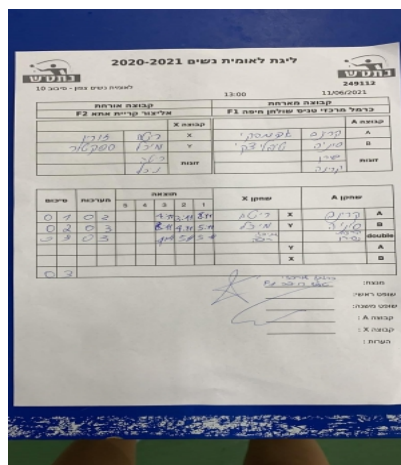

לאומית נשים צפון - סיבוב 10

249112

13:00

11/06/2021

קבוצה אורחת			קבוצה מארחת		
אליצור קריית אתא F2			כרמל מרכזי טניס שולחן חיפה F1		
אליצור קריית אתא F2		קבוצה X	כרמל מרכזי טניס שולחן חיפה F1		קבוצה A
44444 4444	4287	X	קרינה אדמסקי	1043	A
444444 4444	5481	Y	סוניה טיפליצקי	1065	B
ריטה זורין	4287	זוגות	קרינה אדמסקי	1043	זוגות
מיכל ספקטור	5481		שירן קליאוט	2673	

סכום	מערכות	תוצאה					שחקן X		שחקן A			
		5	4	3	2	1						
0	1	0	3			4/11	3/11	8/11	ריטה זורין	X	קרינה אדמסקי	A
0	2	0	3			8/11	4/11	5/11	מיכל ספקטור	Y	סוניה טיפליצקי	B
0	3	0	3			4/11	5/11	5/11	ר זורין/מ ספקטור	Db	ק אדמסקי/ש קליאוט	Db
									מיכל ספקטור	Y	קרינה אדמסקי	A
									ריטה זורין	X	סוניה טיפליצקי	B
0	3											