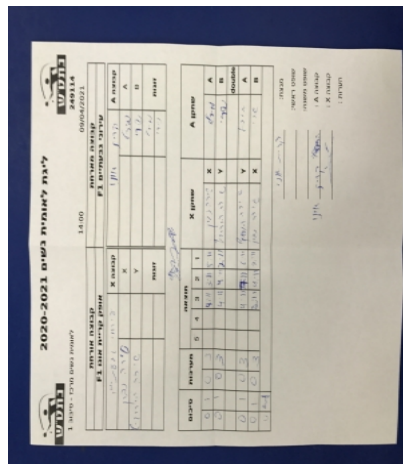

לאומית נשים מרכז - סיבוב 1

249114

14:00

09/04/2021

קבוצה אורחת			קבוצה מארחת		
אופק קריית אונו F1			עירוני גבעתיים F1		
עירוני גבעתיים F1		קבוצה X	אופק קריית אונו F1		קבוצה A
שירה נבון	4184	X	מיכל ארגמן	2087	A
שירה הורוביץ	6926	Y	שרי ארנליב	1107	B
	0	זוגות		0	זוגות
	0			0	

סכום	מערכות	תוצאה					שחקן X		שחקן A			
		5	4	3	2	1						
0	1	0	3			4/11	3/11	5/11	שירה נבון	X	מיכל ארגמן	A
0	2	0	3			4/11	4/11	2/11	שירה הורוביץ	Y	שרי ארנליב	B
									/	Db	/	Db
0	3	0	3			4/11	7/11	6/11	שירה הורוביץ	Y	מיכל ארגמן	A
0	4	0	3			2/11	4/11	2/11	שירה נבון	X	שרי ארנליב	B
0	4											