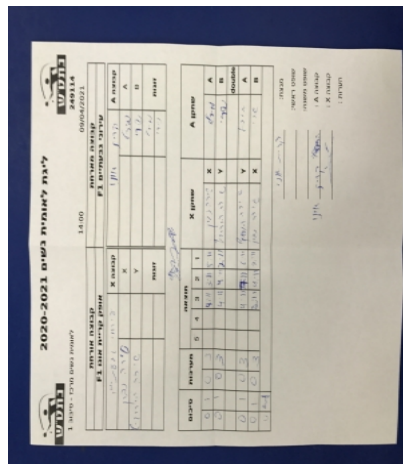

לאומית נשים מרכז - סיבוב 1

249114

14:00

09/04/2021

קבוצה אורחת			קבוצה מארחת		
אופק קריית אונו F1			עירוני גבעתיים F1		
עירוני גבעתיים F1		קבוצה X	אופק קריית אונו F1		קבוצה A
4444 4444	4184	X	מיכל ארגמן	2087	A
44444444 44444	6926	Y	שרי ארנליב	1107	B
	0	זוגות		0	זוגות
	0			0	

סכום	מערכות	תוצאה					שחקן X		שחקן A			
		5	4	3	2	1						
0	1	0	3			4/11	3/11	5/11	שירה נבון	X	מיכל ארגמן	A
0	2	0	3			4/11	4/11	2/11	שירה הורוביץ	Y	שרי ארנליב	B
									/	Db	/	Db
0	3	0	3			4/11	7/11	6/11	שירה הורוביץ	Y	מיכל ארגמן	A
0	4	0	3			2/11	4/11	2/11	שירה נבון	X	שרי ארנליב	B
0	4											