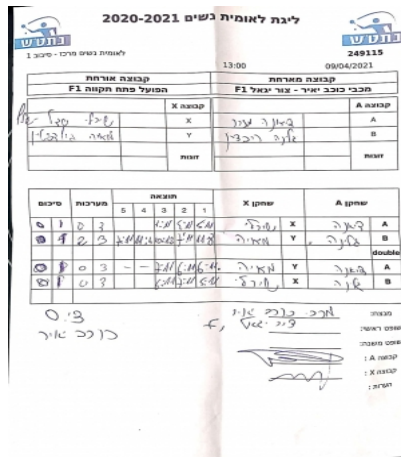

לאומית נשים מרכז - סיבוב 1

249115

13:00

09/04/2021

קבוצה אורחת			קבוצה מארחת		
הפועל פתח תקווה F1			מכבי כוכב יאיר - צור יגאל F1		
הפועל פתח תקווה F1		קבוצה X	מכבי כוכב יאיר - צור יגאל F1		קבוצה A
4444-4444 444444	4073	X	דיאנה מזור	1670	A
44444444 444444	1613	Y	גלינה ריבצין	1726	B
	0	זוגות		0	זוגות
	0			0	

סכום	מערכות	תוצאה					שחקן X		שחקן A			
		5	4	3	2	1						
0	1	0	3			3/11	5/11	5/11	שירלי סגל-שלף	X	דיאנה מזור	A
0	2	2	3	7/11	11/4	10/12	7/11	11/8	מאיה גלשטיין	Y	גלינה ריבצין	B
									/	Db	/	Db
0	3	0	3			7/11	6/11	6/11	מאיה גלשטיין	Y	דיאנה מזור	A
									שירלי סגל-שלף	X	גלינה ריבצין	B
0	3											