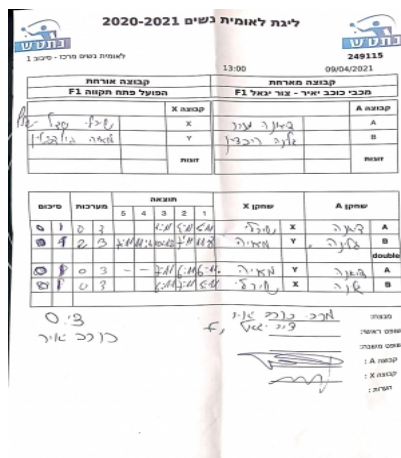

לאומית נשים מרכז - סיבוב 1

249115

13:00

09/04/2021

קבוצה אורחת			קבוצה מארחת		
הפועל פתח תקווה F1			מכבי כוכב יאיר - צור יגאל F1		
הפועל פתח תקווה F1		קבוצה X	מכבי כוכב יאיר - צור יגאל F1		קבוצה A
שירלי סגל-שלף	4073	X	דיאנה מזור	1670	A
מאיה גלשטיין	1613	Y	גלינה ריבצין	1726	B
	0	זוגות		0	זוגות
	0			0	

סכום	מערכות	תוצאה					שחקן X		שחקן A			
		5	4	3	2	1						
0	1	0	3			3/11	5/11	5/11	שירלי סגל-שלף	X	דיאנה מזור	A
0	2	2	3	7/11	11/4	10/12	7/11	11/8	מאיה גלשטיין	Y	גלינה ריבצין	B
									/	Db	/	Db
0	3	0	3			7/11	6/11	6/11	מאיה גלשטיין	Y	דיאנה מזור	A
									שירלי סגל-שלף	X	גלינה ריבצין	B
0	3											