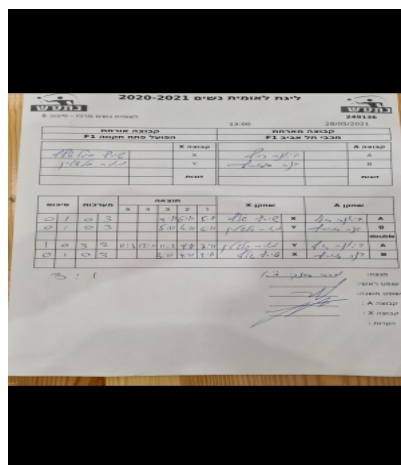

קבוצה אורחת			קבוצה מארחת		
הפועל פתח תקווה F1			מכבי תל אביב F1		
הפועל פתח תקווה F1		קבוצה X	מכבי תל אביב F1		קבוצה A
שירלי סגל-שלף	4073	X	דיאנה רויף	2648	A
מאיה גלשטיין	1613	Y	דנה סמוביץ	2649	B
	0	זוגות		0	זוגות
	0			0	

סכום	מערכות	תוצאה					שחקן X		שחקן A			
		5	4	3	2	1						
0	1	0	3			9/11	6/11	5/11	שירלי סגל-שלף	X	דיאנה רויף	A
0	2	0	3			5/11	4/11	6/11	מאיה גלשטיין	Y	דנה סמוביץ	B
									/	Db	/	Db
1	2	3	2	11/4	13/11	11/2	9/11	7/11	מאיה גלשטיין	Y	דיאנה רויף	A
1	3	0	3			3/11	9/11	9/11	שירלי סגל-שלף	X	דנה סמוביץ	B
1	3											