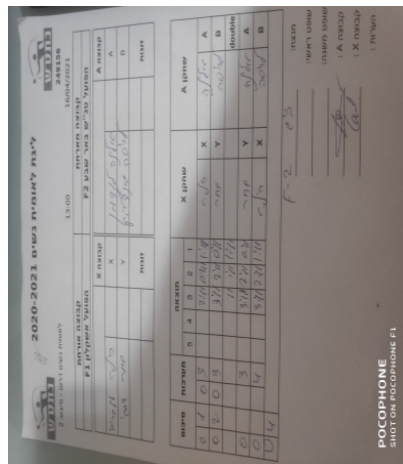

לאומית נשים דרום - סיבוב 2

249156

13:00

16/04/2021

קבוצה אורחת			קבוצה מארחת		
הפועל אשקלון F1			הפועל טנ"ש באר שבע F2		
הפועל אשקלון F1		קבוצה X	הפועל טנ"ש באר שבע F2		קבוצה A
הילה אוגרישי	7005	X	אלינה לנצמן	1399	A
שחר איבגי	7003	Y	לריסה גונצ'רוק	1245	B
	0	זוגות		0	זוגות
	0			0	

סכום	מערכות	תוצאה					שחקן X		שחקן A			
		5	4	3	2	1						
0	1	0	3			2/11	0/11	1/11	הילה אוגרישי	X	אלינה לנצמן	A
0	2	0	3			3/11	2/11	1/11	שחר איבגי	Y	לריסה גונצ'רוק	B
									/	Db	/	Db
0	3	0	3			3/11	2/11	3/11	שחר איבגי	Y	אלינה לנצמן	A
0	4	0	3			3/11	2/11	1/11	הילה אוגרישי	X	לריסה גונצ'רוק	B
0	4											