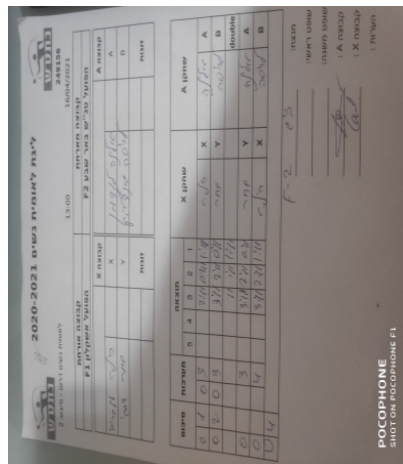

לאומית נשים דרום - סיבוב 2

249156

13:00

16/04/2021

קבוצה אורחת			קבוצה מארחת		
הפועל אשקלון F1			הפועל טנ"ש באר שבע F2		
הפועל אשקלון F1		קבוצה X	הפועל טנ"ש באר שבע F2		קבוצה A
44444444	7005	X	אלינה לנצמן	1399	A
44444444	7003	Y	לריסה גונצ'רוק	1245	B
	0	זוגות		0	זוגות
	0			0	

סכום	מערכות	תוצאה					שחקן X		שחקן A			
		5	4	3	2	1						
0	1	0	3			2/11	0/11	1/11	הילה אוגרישי	X	אלינה לנצמן	A
0	2	0	3			3/11	2/11	1/11	שחר איבגי	Y	לריסה גונצ'רוק	B
									/	Db	/	Db
0	3	0	3			3/11	2/11	3/11	שחר איבגי	Y	אלינה לנצמן	A
0	4	0	3			3/11	2/11	1/11	הילה אוגרישי	X	לריסה גונצ'רוק	B
0	4											