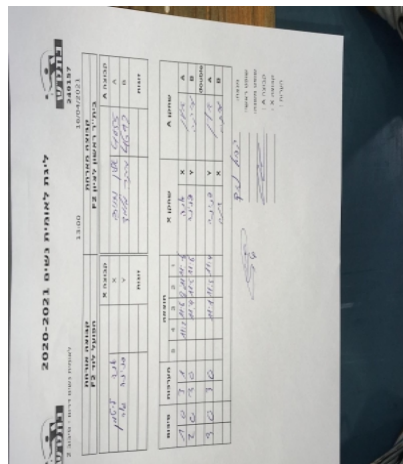

לאומית נשים דרום - סיבוב 2

249157

13:00

16/04/2021

קבוצה אורחת			קבוצה מארחת		
הפועל לוד F2			בית"ר ראשון לציון F3		
הפועל לוד F2		קבוצה X	בית"ר ראשון לציון F3		קבוצה A
□□□□□□□□	2982	X	אלין נתנוב	4055	A
□□□□□□□□	1101	Y	מיקה מלמד	4692	B
	0	זוגות		0	זוגות
	0			0	

סכום	מערכות	תוצאה					שחקן X		שחקן A			
		5	4	3	2	1						
1	0	3	1		11/2	11/6	8/11	11/6	אנה ליטמן	X	אלין נתנוב	A
2	0	3	0			11/4	11/6	11/6	פנינה גור	Y	מיקה מלמד	B
									/	Db	/	Db
3	0	3	0			11/1	11/5	11/4	פנינה גור	Y	אלין נתנוב	A
									אנה ליטמן	X	מיקה מלמד	B
3	0											