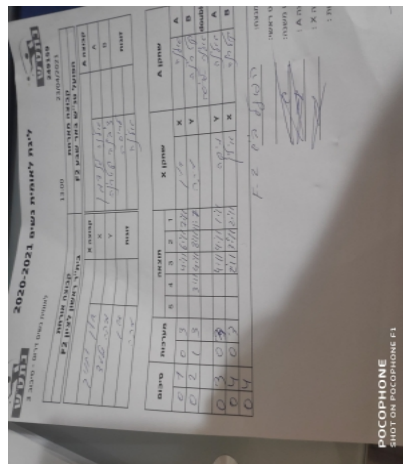

קבוצה אורחת			קבוצה מארחת		
בית"ר ראשון לציון F3			הפועל טנ"ש באר שבע F2		
בית"ר ראשון לציון F3		קבוצה X	הפועל טנ"ש באר שבע F2		קבוצה A
אלין נתנוב	4055	X	אלינה לנצמן	1399	A
מיקה מלמד	4692	Y	יקטרינה דיבינה	6989	B
אלין נתנוב	4055	זוגות	אלינה לנצמן	1399	זוגות
מיקה מלמד	4692		לריסה גונצ'רוק	1245	

סכום	מערכות	תוצאה					שחקן X		שחקן A				
		5	4	3	2	1							
0	1	0	3			4/11	6/11	7/11	אלין נתנוב	X	אלינה לנצמן	A	
0	2	1	3			3/11	4/11	8/11	11/7	מיקה מלמד	Y	יקטרינה דיבינה	B
									א נתנוב/מ מלמד	Db	א לנצמן/ל גונצ'רוק	Db	
0	3	0	3			4/11	3/11	1/11	מיקה מלמד	Y	אלינה לנצמן	A	
0	4	0	3			2/11	3/11	2/11	אלין נתנוב	X	יקטרינה דיבינה	B	
0	4												