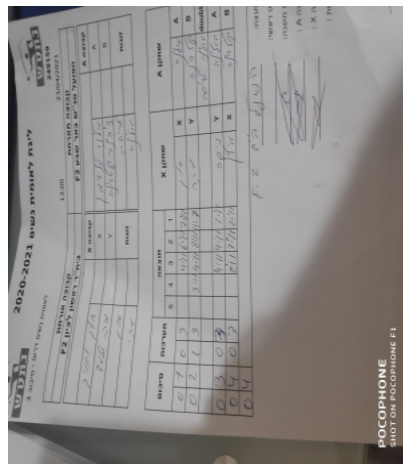

קבוצה אורחת			קבוצה מארחת		
בית"ר ראשון לציון F3			הפועל טנ"ש באר שבע F2		
בית"ר ראשון לציון F3		קבוצה X	הפועל טנ"ש באר שבע F2		קבוצה A
44444 44444	4055	X	אלינה לנצמן	1399	A
44444 44444	4692	Y	יקטרינה דיבינה	6989	B
אלין נתנוב	4055	זוגות	אלינה לנצמן	1399	זוגות
מיקה מלמד	4692		לריסה גונצ'רוק	1245	

סכום	מערכות	תוצאה					שחקן X		שחקן A			
		5	4	3	2	1						
0	1	0	3			4/11	6/11	7/11	אלין נתנוב	X	אלינה לנצמן	A
0	2	1	3			3/11	4/11	8/11	מיקה מלמד	Y	יקטרינה דיבינה	B
									א נתנוב/מ מלמד	Db	א לנצמן/ל גונצ'רוק	Db
0	3	0	3			4/11	3/11	1/11	מיקה מלמד	Y	אלינה לנצמן	A
0	4	0	3			2/11	3/11	2/11	אלין נתנוב	X	יקטרינה דיבינה	B
0	4											