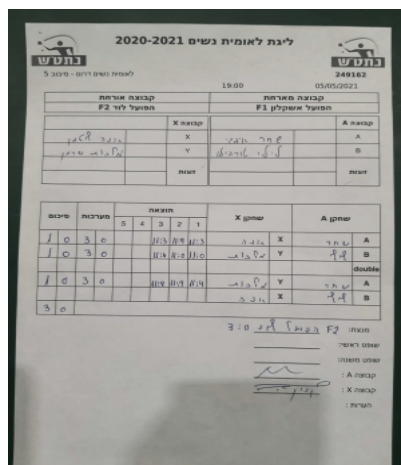

קבוצה אורחת			קבוצה מארחת		
הפועל לוד F2			הפועל אשקלון F1		
הפועל לוד F2		קבוצה X	הפועל אשקלון F1		קבוצה A
44444 4444	2982	X	שחר איבגי	7003	A
44444 444444	4897	Y	הילה טורבילו	7004	B
	0	זוגות		0	זוגות
	0			0	

סכום	מערכות	תוצאה					שחקן X		שחקן A			
		5	4	3	2	1						
1	0	3	0			11/3	11/9	11/3	אנה ליטמן	X	שחר איבגי	A
2	0	3	0			11/4	11/0	11/0	מלכות שירמן	Y	הילה טורבילו	B
									/	Db	/	Db
3	0	3	0			11/8	11/9	11/4	מלכות שירמן	Y	שחר איבגי	A
									אנה ליטמן	X	הילה טורבילו	B
3	0											