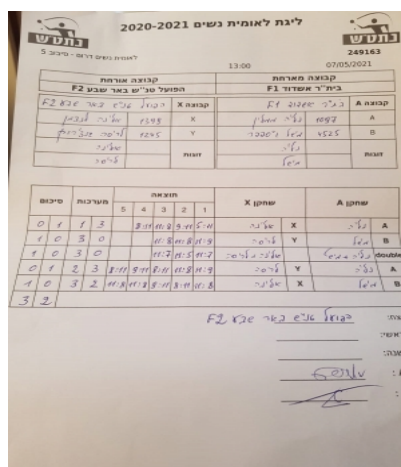

קבוצה אורחת			קבוצה מארחת			
הפועל טני"ש באר שבע F2			בית"ר אשדוד F1			
הפועל טני"ש באר שבע F2		קבוצה X	בית"ר אשדוד F1		קבוצה A	
□□□□□□ □□□□□□		1399	X	נליה ממלין	1097	A
□□□□□□ □□□□□□		1245	Y	מישל וייספפר	4525	B
לריסה גונצ'רוק		1245	זוגות	נליה ממלין	1097	זוגות
אלינה לנצמן		1399		מישל וייספפר	4525	

סכום	מערכות	תוצאה					שחקן X		שחקן A			
		5	4	3	2	1						
0	1	1	3		8/11	11/8	9/11	5/11	אלינה לנצמן	X	נליה ממלין	A
1	1	3	0			11/8	11/8	11/9	לריסה גונצ'רוק	Y	מישל וייספפר	B
2	1	3	0			11/7	11/5	11/7	ל גונצ'רוק/א לנצמן	Db	נ ממלין/מ וייספפר	Db
2	2	2	3	8/11	9/11	8/11	11/8	11/9	לריסה גונצ'רוק	Y	נליה ממלין	A
3	2	3	2	11/8	11/8	9/11	8/11	11/8	אלינה לנצמן	X	מישל וייספפר	B
3	2											