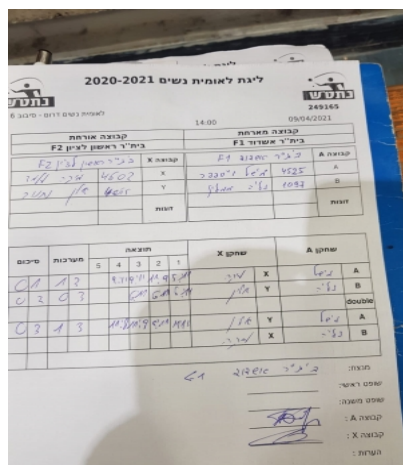

לאומית נשים דרום - סיבוב 6

249165

14:00

09/04/2021

קבוצה אורחת			קבוצה מארחת		
בית"ר ראשון לציון F3			בית"ר אשדוד F1		
בית"ר ראשון לציון F3		קבוצה X	בית"ר אשדוד F1		קבוצה A
מיקה מלמד	4692	X	מישל וייספפר	4525	A
אלין נתנוב	4055	Y	נליה ממלין	1097	B
אלין נתנוב	4055	זוגות	מישל וייספפר	4525	זוגות
מיקה מלמד	4692		טליה ברבר	6684	

סכום	מערכות	תוצאה					שחקן X		שחקן A			
		5	4	3	2	1						
0	1	1	3		9/11	9/11	11/9	5/11	מיקה מלמד	X	מישל וייספפר	A
0	2	0	3			6/11	6/11	6/11	אלין נתנוב	Y	נליה ממלין	B
									א נתנוב/מ מלמד	Db	מ וייספפר/ט ברבר	Db
0	3	1	3		8/11	11/9	9/11	11/13	אלין נתנוב	Y	מישל וייספפר	A
									מיקה מלמד	X	נליה ממלין	B
0	3											