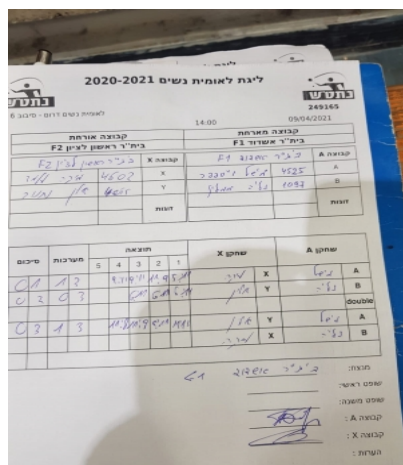

לאומית נשים דרום - סיבוב 6

249165

14:00

09/04/2021

קבוצה אורחת			קבוצה מארחת		
בית"ר ראשון לציון F3			בית"ר אשדוד F1		
בית"ר ראשון לציון F3		קבוצה X	בית"ר אשדוד F1		קבוצה A
4444 4444	4692	X	מישל וייספפר	4525	A
444444 444444	4055	Y	נליה ממלין	1097	B
אלין נתנוב	4055	זוגות	מישל וייספפר	4525	זוגות
מיקה מלמד	4692		טליה ברבר	6684	

סכום	מערכות	תוצאה					שחקן X		שחקן A			
		5	4	3	2	1						
0	1	1	3		9/11	9/11	11/9	5/11	מיקה מלמד	X	מישל וייספפר	A
0	2	0	3			6/11	6/11	6/11	אלין נתנוב	Y	נליה ממלין	B
									א נתנוב/מ מלמד	Db	מ וייספפר/ט ברבר	Db
0	3	1	3		8/11	11/9	9/11	11/13	אלין נתנוב	Y	מישל וייספפר	A
									מיקה מלמד	X	נליה ממלין	B
0	3											