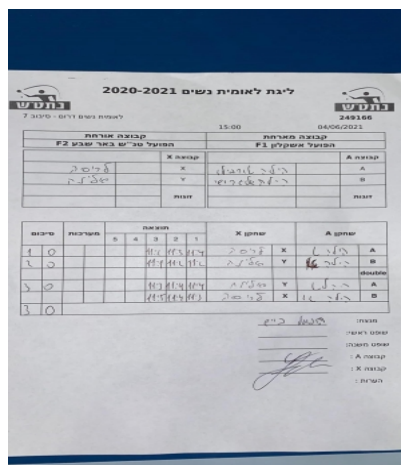

קבוצה אורחת			קבוצה מארחת		
הפועל טנ"ש באר שבע F2			הפועל אשקלון F1		
הפועל טנ"ש באר שבע F2		קבוצה X	הפועל אשקלון F1		קבוצה A
44444444	1245	X	הילה טורבילו	7004	A
44444444	1399	Y	הילה אוגרישי	7005	B
	0	זוגות		0	זוגות
	0			0	

סכום	מערכות	תוצאה					שחקן X		שחקן A			
		5	4	3	2	1						
1	0	3	0			11/2	11/3	11/4	לריסה גונצ'רוק	X	הילה טורבילו	A
2	0	3	0			11/1	11/2	11/2	אלינה לנצמן	Y	הילה אוגרישי	B
									/	Db	/	Db
3	0	3	0			11/3	11/4	11/4	אלינה לנצמן	Y	הילה טורבילו	A
4	0	3	0			11/5	11/4	11/3	לריסה גונצ'רוק	X	הילה אוגרישי	B
4	0											