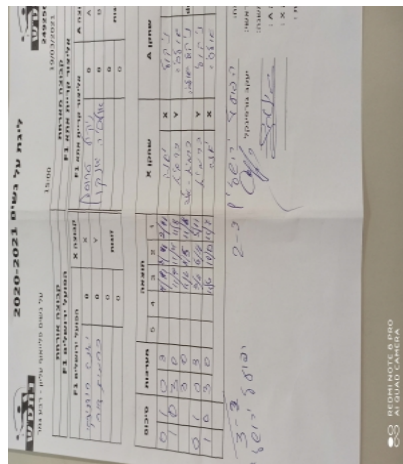

על נשים פלייאוף עליון - רבע גמר

249256

15:00

19/03/2021

קבוצה אורחת			קבוצה מארחת		
הפועל ירושלים F1			אליצור קריית אתא F1		
הפועל ירושלים F1		קבוצה X	אליצור קריית אתא F1		קבוצה A
יאנה רודניצקי	1467	X	ניקול טרוסמן	1082	A
כרמית דור	1096	Y	אולסיה יאנקו	1986	B
יאנה רודניצקי	1467	זוגות	אולסיה יאנקו	1986	זוגות
כרמית דור	1096		ניקול טרוסמן	1082	

סכום	מערכות	תוצאה					שחקן X		שחקן A			
		5	4	3	2	1						
0	1	0	3			4/11	8/11	2/11	יאנה רודניצקי	X	ניקול טרוסמן	A
1	1	3	0			11/9	11/8	11/4	כרמית דור	Y	אולסיה יאנקו	B
2	1	3	0			11/6	11/5	11/3	יאנה רודניצקי/כ דור	Db	א יאנקו/נ טרוסמן	Db
2	2	0	3			3/11	6/11	5/11	כרמית דור	Y	ניקול טרוסמן	A
3	2	3	0			11/6	12/10	11/7	יאנה רודניצקי	X	אולסיה יאנקו	B
3	2											