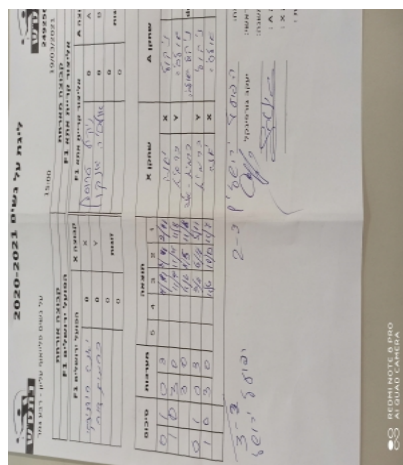

על נשים פלייאוף עליון - רבע גמר

249256

15:00

19/03/2021

קבוצה אורחת			קבוצה מארחת		
הפועל ירושלים F1			אליצור קריית אתא F1		
הפועל ירושלים F1		קבוצה X	אליצור קריית אתא F1		קבוצה A
4444444444	1467	X	ניקול טרוסמן	1082	A
444 444444	1096	Y	אולסיה יאנקו	1986	B
יאנה רודניצקי	1467	זוגות	אולסיה יאנקו	1986	זוגות
כרמית דור	1096		ניקול טרוסמן	1082	

סכום	מערות	תוצאה					שחקן X		שחקן A			
		5	4	3	2	1						
0	1	0	3			4/11	8/11	2/11	יאנה רודניצקי	X	ניקול טרוסמן	A
1	1	3	0			11/9	11/8	11/4	כרמית דור	Y	אולסיה יאנקו	B
2	1	3	0			11/6	11/5	11/3	י רודניצקי/כ דור	Db	א יאנקו/נ טרוסמן	Db
2	2	0	3			3/11	6/11	5/11	כרמית דור	Y	ניקול טרוסמן	A
3	2	3	0			11/6	12/10	11/7	יאנה רודניצקי	X	אולסיה יאנקו	B
3	2											