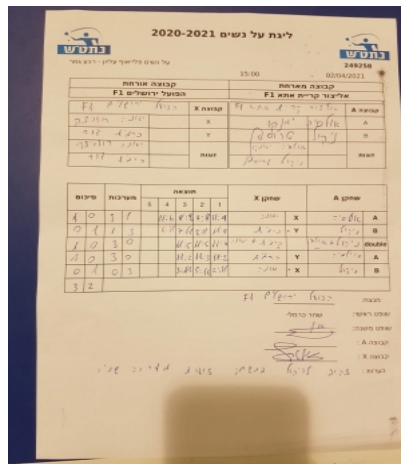

על נשים פלייאוף עליון - רבע גמר

249258

13:30

02/04/2021

קבוצה אורחת			קבוצה מארחת		
הפועל ירושלים F1			אליצור קריית אתא F1		
הפועל ירושלים F1		קבוצה X	אליצור קריית אתא F1		קבוצה A
4444444444 44444	1467	X	אולסיה יאנקו	1986	A
4444 44444444	1096	Y	ניקול טרוסמן	1082	B
כרמית דור	1096	זוגות	ניקול טרוסמן	1082	זוגות
יאנה רודניצקי	1467		אולסיה יאנקו	1986	

סכום	מערכות	תוצאה					שחקן X		שחקן A			
		5	4	3	2	1						
1	0	3	1		11/6	11/8	9/11	11/9	יאנה רודניצקי	X	אולסיה יאנקו	A
1	1	1	3		6/11	7/11	2/11	11/9	כרמית דור	Y	ניקול טרוסמן	B
2	1	3	0			11/5	11/5	11/4	כ דור/י רודניצקי	Db	נ טרוסמן/א יאנקו	Db
3	1	3	0			11/2	11/3	11/2	כרמית דור	Y	אולסיה יאנקו	A
3	2	0	3			3/11	5/11	2/11	יאנה רודניצקי	X	ניקול טרוסמן	B
3	2											