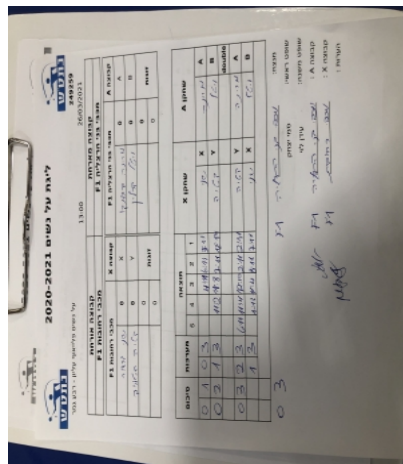

על נשים פלייאוף עליון - רבע גמר

249259

13:00

26/03/2021

קבוצה אורחת			קבוצה מארחת		
מכבי רחובות F1			בני הרצליה F1		
מכבי רחובות F1		קבוצה X	בני הרצליה F1		קבוצה A
4 4 4 4 4 4 4 4 4 4	515	X	מרינה קרבצנקו	1692	A
4 4 4 4 4 4 4 4 4 4	529	Y	ויטל קרלין	1033	B
	0	זוגות		0	זוגות
	0			0	

סכום	מערכות	תוצאה					שחקן X		שחקן A				
		5	4	3	2	1							
0	1	0	3			4/11	6/11	3/11	שני גראואר חן	X	מרינה קרבצנקו	A	
0	2	1	3			2/11	11/8	7/11	12/14	יקטרינה חטמוב	Y	ויטל קרלין	B
										/	Db	/	Db
0	3	2	3	6/11	11/4	12/10	2/11	2/11	יקטרינה חטמוב	Y	מרינה קרבצנקו	A	
0	4	1	3		11/13	11/4	8/11	7/11	שני גראואר חן	X	ויטל קרלין	B	
0	4												