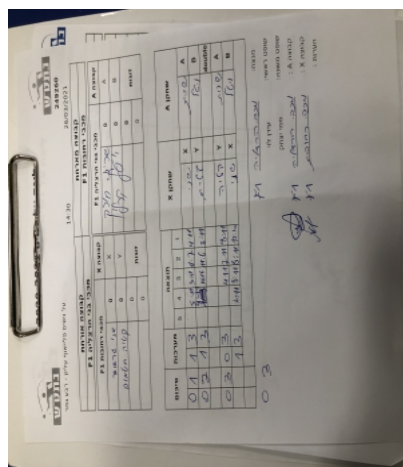

על נשים פלייאוף עליון - רבע גמר

249260

14:30

26/03/2021

קבוצה אורחת			קבוצה מארחת		
בני הרצליה F1			מכבי רחובות F1		
מכבי רחובות F1		קבוצה X	בני הרצליה F1		קבוצה A
שני גראואר חן	515	X	שרית חוזה	1115	A
יקטרינה חטמוב	529	Y	ויטל קרלין	1033	B
	0	זוגות		0	זוגות
	0			0	

סכום	מערכות	תוצאה					שחקן X		שחקן A			
		5	4	3	2	1						
0	1	1	3		5/11	3/11	11/7	4/11	שני גראואר חן	X	שרית חוזה	A
0	2	1	3		8/11	14/16	11/6	3/11	יקטרינה חטמוב	Y	ויטל קרלין	B
									/	Db	/	Db
0	3	0	3			4/11	7/11	8/11	יקטרינה חטמוב	Y	שרית חוזה	A
0	4	1	3		6/11	8/11	8/11	12/10	שני גראואר חן	X	ויטל קרלין	B
0	4											