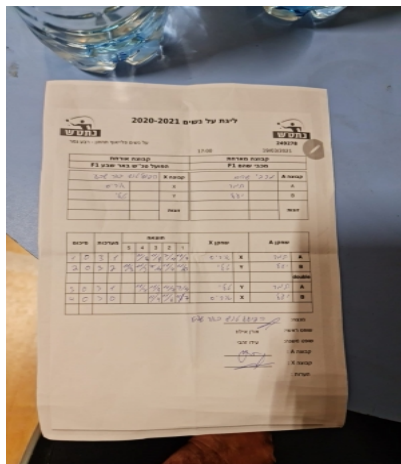

על נשים פלייאוף תחתון - רבע גמר

249278

17:00

19/03/2021

קבוצה אורחת			קבוצה מארחת		
הפועל טנ"ש באר שבע F1			מכבי שהם F1		
הפועל טנ"ש באר שבע F1		קבוצה X	מכבי שהם F1		קבוצה A
44444444	1041	X	תמר גולן	2764	A
4444	1063	Y	יעל יהוד	2761	B
	0	זוגות		0	זוגות
	0			0	

סכום	מערכות	תוצאה					שחקן X		שחקן A			
		5	4	3	2	1						
1	0	3	1		11/8	11/8	7/11	11/7	איריס קרונפלד	X	תמר גולן	A
2	0	3	2	11/3	11/3	7/11	11/4	11/13	טלי בלץ	Y	יעל יהוד	B
									/	Db	/	Db
3	0	3	1		11/7	11/9	11/7	7/11	טלי בלץ	Y	תמר גולן	A
4	0	3	0			11/4	11/6	11/7	איריס קרונפלד	X	יעל יהוד	B
4	0											