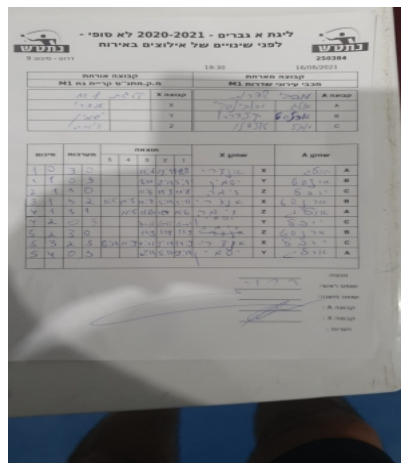

קבוצה אורחת			קבוצה מארחת		
מ.ק.מתנ"ס קריית גת M1			מכבי עירוני שדרות M1		
מ.ק.מתנ"ס קריית גת M1		קבוצה X	מכבי עירוני שדרות M1		קבוצה A
□□□□□□ □□□□□□		2130	X	אולג ירובינסקי	6669
□□□□□□ □□□□□□		7037	Y	ארנסט קלדרו	1209
□□□□□□ □□□□□□		991	Z	יובל טולדנו	6668

סכום	מערכות	תוצאה					שחקן X		שחקן A			
		5	4	3	2	1						
1	0	3	0			11/7	13/11	11/9	אנדרי שינדלר	X	אולג ירובינסקי	A
1	1	0	3			7/11	8/11	5/11	יסמין לאויב	Y	ארנסט קלדרו	B
2	1	3	0			11/5	11/3	11/8	דמיטרי אסקוטסקי	Z	יובל טולדנו	C
3	1	3	2	11/5	11/5	11/8	5/11	5/11	אנדרי שינדלר	X	ארנסט קלדרו	B
4	1	3	1		11/5	11/6	7/11	11/6	דמיטרי אסקוטסקי	Z	אולג ירובינסקי	A
4	2	0	3			6/11	6/11	6/11	יסמין לאויב	Y	יובל טולדנו	C
5	2	3	0			11/9	11/9	11/9	דמיטרי אסקוטסקי	Z	ארנסט קלדרו	B
5	3	2	3	6/11	11/9	9/11	9/11	11/9	אנדרי שינדלר	X	יובל טולדנו	C
5	4	0	3			7/11	5/11	9/11	יסמין לאויב	Y	אולג ירובינסקי	A
5	4											

מנצח: מ.ק.מתנ"ס קריית גת M1

שופט ראשי:

_____

שופט משנה:

_____

קבוצה A : מכבי עירוני שדרות M1

קבוצה X : מ.ק.מתנ"ס קריית גת M1

הערות :