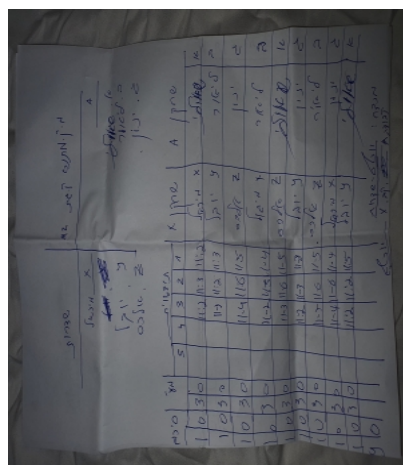

קבוצה אורחת			קבוצה מארחת		
מכבי עירוני שדרות M1			מ.ק.מתנ"ס קריית גת M2		
מכבי עירוני שדרות M1		קבוצה X	מ.ק.מתנ"ס קריית גת M2		קבוצה A
4444444444	1747	X	שאולי קלמן	7021	A
4444444444	6668	Y	ליאור מושייב	7020	B
4444 4444444444	1740	Z	ינון אלמוזנינו	6177	C

סכום	מערכות	תוצאה					שחקן X		שחקן A			
		5	4	3	2	1						
1	0	3	0			11/2	11/3	11/2	מיכאל ניסנבאום	X	שאולי קלמן	A
2	0	3	0			11/3	11/2	11/3	יובל טולדנו	Y	ליאור מושייב	B
3	0	3	0			11/5	11/6	11/4	אלכסנדר אבל	Z	ינון אלמוזנינו	C
4	0	3	0			11/4	11/2	11/4	מיכאל ניסנבאום	X	ליאור מושייב	B
5	0	3	0			11/5	11/6	11/3	אלכסנדר אבל	Z	שאולי קלמן	A
6	0	3	0			11/8	11/3	11/2	יובל טולדנו	Y	ינון אלמוזנינו	C
7	0	3	0			11/5	11/6	11/7	אלכסנדר אבל	Z	ליאור מושייב	B
8	0	3	0			11/4	11/2	11/4	מיכאל ניסנבאום	X	ינון אלמוזנינו	C
9	0	3	0			11/5	11/2	11/2	יובל טולדנו	Y	שאולי קלמן	A
9	0											