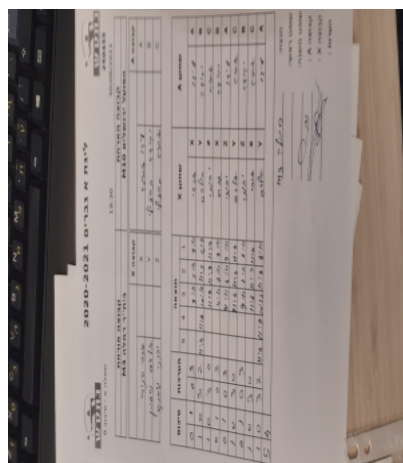

קבוצה אורחת			קבוצה מארחת		
בית"ר רמלה M3			הפועל ירושלים M10		
בית"ר רמלה M3		קבוצה X	הפועל ירושלים M10		קבוצה A
44444 4444	6946	X	עידו אמיגה	6350	A
444444 4444	1293	Y	יהודה ברזילי	4537	B
444444 44444	1294	Z	אחיה ברזילי	5678	C

סכום	מערכות	תוצאה					שחקן X		שחקן A			
		5	4	3	2	1						
0	1	0	3			9/11	5/11	9/11	אורי פנירי	X	עידו אמיגה	A
1	1	3	2	11/4	11/8	10/12	11/5	4/11	אלכס וייסמן	Y	יהודה ברזילי	B
2	1	3	0			11/7	11/9	11/7	יבגני גובנקו	Z	אחיה ברזילי	C
2	2	0	3			4/11	6/11	9/11	אורי פנירי	X	יהודה ברזילי	B
2	3	0	3			4/11	8/11	9/11	יבגני גובנקו	Z	עידו אמיגה	A
3	3	3	0			11/4	11/4	11/7	אלכס וייסמן	Y	אחיה ברזילי	C
3	4	0	3			9/11	8/11	6/11	יבגני גובנקו	Z	יהודה ברזילי	B
4	4	3	0			11/6	11/7	11/6	אורי פנירי	X	אחיה ברזילי	C
5	4	3	2	11/4	11/9	10/12	11/8	8/11	אלכס וייסמן	Y	עידו אמיגה	A
5	4											