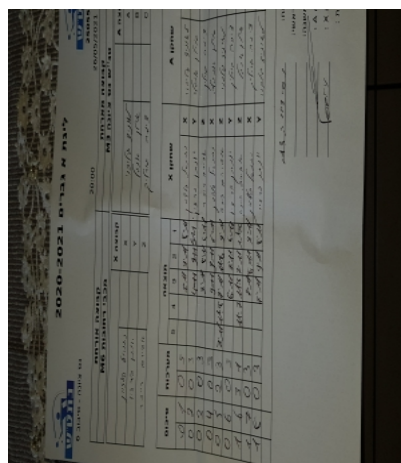

| קבוצה אורחת    |      |         | קבוצה מארחת      |      |         |
|----------------|------|---------|------------------|------|---------|
| מכבי רחובות M6 |      |         | טנ"ש נס ציונה M3 |      |         |
| מכבי רחובות M6 |      | קבוצה X | טנ"ש נס ציונה M3 |      | קבוצה A |
| □□□□□□ □□□□□□  | 6851 | X       | לאוניד גילובי    | 1365 | A       |
| □□□□-□□ □□□□□□ | 6972 | Y       | אילן אנגל        | 6202 | B       |
| □□□□□□ □□□□□□  | 6879 | Z       | דימיטרי גורליק   | 1111 | C       |

| סכום |   | מערכות |   | תוצאה |      |      |      |      | שחקן X       |   | שחקן A         |   |
|------|---|--------|---|-------|------|------|------|------|--------------|---|----------------|---|
|      |   |        |   | 5     | 4    | 3    | 2    | 1    |              |   |                |   |
| 0    | 1 | 0      | 3 |       |      | 7/11 | 9/11 | 8/11 | נתנאל פלזמן  | X | לאוניד גילובי  | A |
| 0    | 2 | 0      | 3 |       |      | 4/11 | 9/11 | 5/11 | יונתן בר-זיו | Y | אילן אנגל      | B |
| 0    | 3 | 0      | 3 |       |      | 9/11 | 8/11 | 6/11 | אבירם רייכר  | Z | דימיטרי גורליק | C |
| 0    | 4 | 0      | 3 |       |      | 9/11 | 9/11 | 6/11 | נתנאל פלזמן  | X | אילן אנגל      | B |
| 0    | 5 | 2      | 3 | 7/11  | 11/8 | 7/11 | 11/8 | 9/11 | אבירם רייכר  | Z | לאוניד גילובי  | A |
| 0    | 6 | 0      | 3 |       |      | 6/11 | 7/11 | 6/11 | יונתן בר-זיו | Y | דימיטרי גורליק | C |
| 1    | 6 | 3      | 1 |       | 11/7 | 11/6 | 11/7 | 8/11 | אבירם רייכר  | Z | אילן אנגל      | B |
| 1    | 7 | 0      | 3 |       |      | 7/11 | 8/11 | 9/11 | נתנאל פלזמן  | X | דימיטרי גורליק | C |
| 1    | 8 | 0      | 3 |       |      | 7/11 | 9/11 | 8/11 | יונתן בר-זיו | Y | לאוניד גילובי  | A |
| 1    | 8 |        |   |       |      |      |      |      |              |   |                |   |