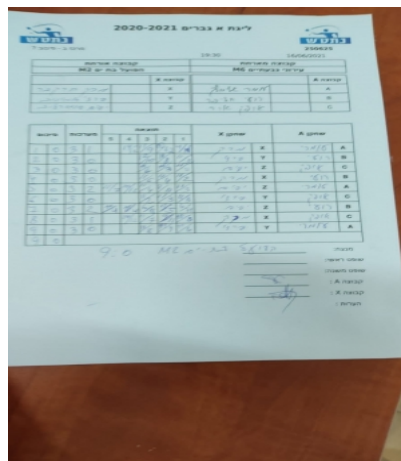

קבוצה אורחת			קבוצה מארחת		
הפועל בת ים M2			עירוני גבעתיים M6		
הפועל בת ים M2		קבוצה X	עירוני גבעתיים M6		קבוצה A
☐☐☐☐☐☐☐☐☐☐	1411	X	עמרי אלימלך	3814	A
☐☐☐☐☐☐☐☐☐☐	1010	Y	רועי חליפה	3200	B
☐☐☐☐☐☐☐☐☐☐	1011	Z	אופק אורי	4811	C

סכום	מערכות	תוצאה					שחקן X	שחקן A				
		5	4	3	2	1						
1	0	3	1		14/12	11/9	14/12	14/16	מרק חרקובר	X	עמרי אלימלך	A
2	0	3	0			12/10	11/8	11/3	פרדי אמינוב	Y	רועי חליפה	B
3	0	3	0			11/4	11/3	11/4	יפים פוגורלוב	Z	אופק אורי	C
4	0	3	0			11/6	11/4	11/2	מרק חרקובר	X	רועי חליפה	B
5	0	3	2	11/7	10/12	11/4	8/11	11/3	יפים פוגורלוב	Z	עמרי אלימלך	A
6	0	3	0			11/2	11/3	11/3	פרדי אמינוב	Y	אופק אורי	C
7	0	3	2	11/4	11/4	7/11	11/5	7/11	יפים פוגורלוב	Z	רועי חליפה	B
8	0	3	1		14/12	11/7	9/11	11/8	מרק חרקובר	X	אופק אורי	C
9	0	3	0			11/8	11/9	11/6	פרדי אמינוב	Y	עמרי אלימלך	A
9	0											

מנצח: הפועל בת ים M2
שופט ראשי: _____
שופט משנה: _____
קבוצה A : עירוני גבעתיים M6
קבוצה X : הפועל בת ים M2
הערות :