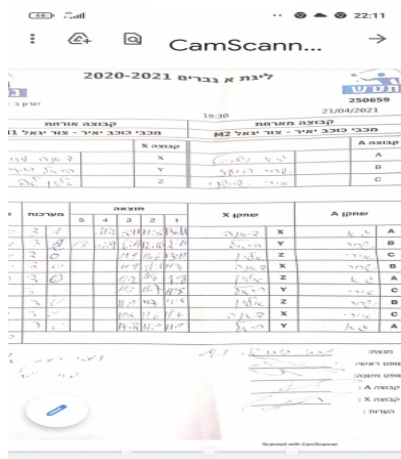

קבוצה אורחת			קבוצה מארחת		
מכבי כוכב יאיר - צור יגאל M1			מכבי כוכב יאיר - צור יגאל M2		
מכבי כוכב יאיר - צור יגאל M1		קבוצה X	מכבי כוכב יאיר - צור יגאל M2		קבוצה A
דיאנה מזור	1670	X	גיא שביט	6720	A
הראל פריזה	6742	Y	שחר בועז	6716	B
אלון לב	949	Z	אורי שושני	6719	C

סכום	מערכות	תוצאה					שחקן X		שחקן A			
		5	4	3	2	1						
1	0	3	1		11/2	5/11	11/5	13/11	דיאנה מזור	X	גיא שביט	A
2	0	3	2	11/8	11/9	6/11	12/10	2/11	הראל פריזה	Y	שחר בועז	B
3	0	3	0			11/9	11/6	13/11	אלון לב	Z	אורי שושני	C
4	0	3	0			11/9	11/1	11/4	דיאנה מזור	X	שחר בועז	B
5	0	3	0			11/7	11/6	11/8	אלון לב	Z	גיא שביט	A
6	0	3	0			11/8	11/7	11/8	הראל פריזה	Y	אורי שושני	C
7	0	3	0			11/9	11/7	11/5	אלון לב	Z	שחר בועז	B
8	0	3	0			11/5	11/6	11/4	דיאנה מזור	X	אורי שושני	C
9	0	3	0			14/12	11/9	11/9	הראל פריזה	Y	גיא שביט	A
9	0											