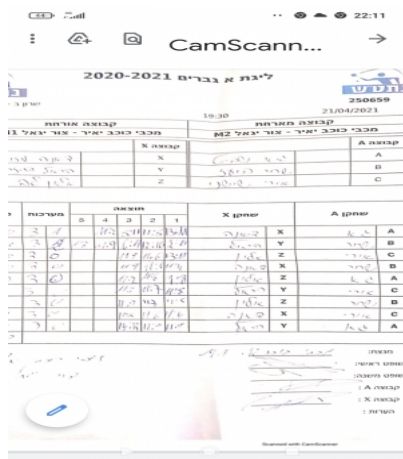

קבוצה אורחת			קבוצה מארחת		
מכבי כוכב יאיר - צור יגאל M1			מכבי כוכב יאיר - צור יגאל M2		
מכבי כוכב יאיר - צור יגאל M1		קבוצה X	מכבי כוכב יאיר - צור יגאל M2		קבוצה A
4444 4444	1670	X	גיא שביט	6720	A
44444 4444	6742	Y	שחר בועז	6716	B
44 4444	949	Z	אורי שושני	6719	C

סכום	מערכות	תוצאה					שחקן X		שחקן A			
		5	4	3	2	1						
1	0	3	1		11/2	5/11	11/5	13/11	דיאנה מזור	X	גיא שביט	A
2	0	3	2	11/8	11/9	6/11	12/10	2/11	הראל פריזה	Y	שחר בועז	B
3	0	3	0			11/9	11/6	13/11	אלון לב	Z	אורי שושני	C
4	0	3	0			11/9	11/1	11/4	דיאנה מזור	X	שחר בועז	B
5	0	3	0			11/7	11/6	11/8	אלון לב	Z	גיא שביט	A
6	0	3	0			11/8	11/7	11/8	הראל פריזה	Y	אורי שושני	C
7	0	3	0			11/9	11/7	11/5	אלון לב	Z	שחר בועז	B
8	0	3	0			11/5	11/6	11/4	דיאנה מזור	X	אורי שושני	C
9	0	3	0			14/12	11/9	11/9	הראל פריזה	Y	גיא שביט	A
9	0											