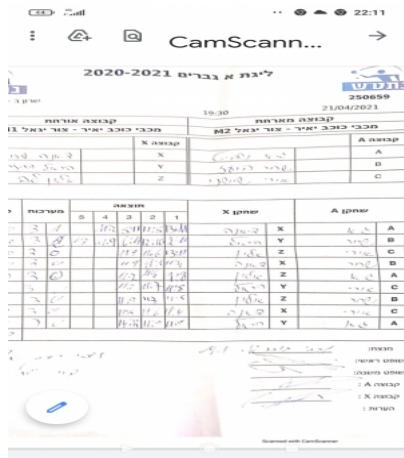

קבוצה אורחת			קבוצה מארחת		
מכבי כוכב יאיר - צור יגאל M1			מכבי כוכב יאיר - צור יגאל M2		
מכבי כוכב יאיר - צור יגאל M1		קבוצה X	מכבי כוכב יאיר - צור יגאל M2		קבוצה A
דיאנה מזור	1670	X	גיא שביט	6720	A
הראל פריזה	6742	Y	שחר בועז	6716	B
אלון לב	949	Z	אורי שושני	6719	C

סכום	מערכות	תוצאה					שחקן X		שחקן A				
		5	4	3	2	1							
1	0	3	1		11/2	5/11	11/5	13/11	דיאנה מזור	X	גיא שביט	A	
2	0	3	2		11/8	11/9	6/11	12/10	2/11	הראל פריזה	Y	שחר בועז	B
3	0	3	0			11/9	11/6	13/11		אלון לב	Z	אורי שושני	C
4	0	3	0			11/9	11/1	11/4		דיאנה מזור	X	שחר בועז	B
5	0	3	0			11/7	11/6	11/8		אלון לב	Z	גיא שביט	A
6	0	3	0			11/8	11/7	11/8		הראל פריזה	Y	אורי שושני	C
7	0	3	0			11/9	11/7	11/5		אלון לב	Z	שחר בועז	B
8	0	3	0			11/5	11/6	11/4		דיאנה מזור	X	אורי שושני	C
9	0	3	0			14/12	11/9	11/9		הראל פריזה	Y	גיא שביט	A
9	0												