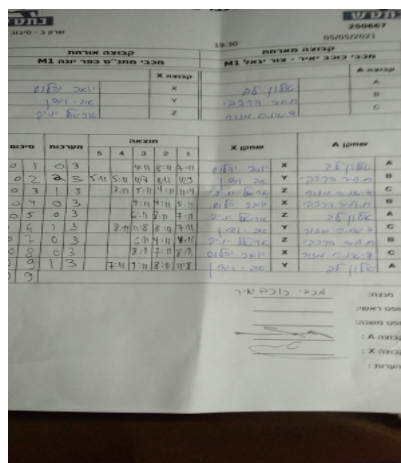

קבוצה אורחת			קבוצה מארחת		
מכבי מתנ"ס כפר יונה M1			מכבי כוכב יאיר - צור יגאל M1		
מכבי מתנ"ס כפר יונה M1		קבוצה X	מכבי כוכב יאיר - צור יגאל M1		קבוצה A
יואב יהלום	2098	X	אלון לב	949	A
אבי וידן	2096	Y	תומר הרכבי	2198	B
אריאל יניב	5999	Z	דיאנה מזור	1670	C

סכום	מערכות	תוצאה					שחקן X	שחקן A				
		5	4	3	2	1						
0	1	0	3			4/11	8/11	7/11	יואב יהלום	X	אלון לב	A
0	2	2	3	5/11	5/11	11/8	8/11	11/9	אבי וידן	Y	תומר הרכבי	B
0	3	1	3		3/11	5/11	4/11	11/4	אריאל יניב	Z	דיאנה מזור	C
0	4	0	3			4/11	4/11	5/11	יואב יהלום	X	תומר הרכבי	B
0	5	0	3			6/11	8/11	7/11	אריאל יניב	Z	אלון לב	A
0	6	1	3		8/11	11/8	8/11	7/11	אבי וידן	Y	דיאנה מזור	C
0	7	0	3			6/11	4/11	4/11	אריאל יניב	Z	תומר הרכבי	B
0	8	0	3			8/11	7/11	8/11	יואב יהלום	X	דיאנה מזור	C
0	9	1	3		7/11	9/11	8/11	11/8	אבי וידן	Y	אלון לב	A
0	9											