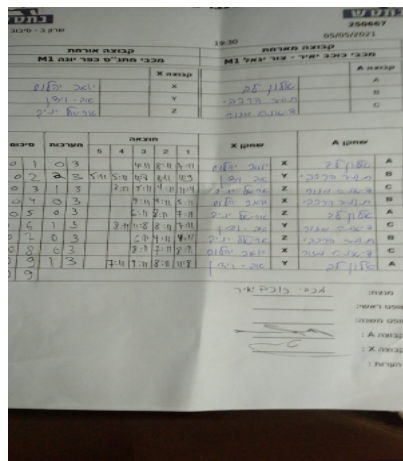

| קבוצה אורחת | | | קבוצה מארחת | | |
|------------------------|------|---------|------------------------------|------|---------|
| מכבי מתנ"ס כפר יונה M1 | | | מכבי כוכב יאיר - צור יגאל M1 | | |
| מכבי מתנ"ס כפר יונה M1 | | קבוצה X | מכבי כוכב יאיר - צור יגאל M1 | | קבוצה A |
| 44444 44444 | 2098 | X | אלון לב | 949 | A |
| 44444 44444 | 2096 | Y | תומר הרכבי | 2198 | B |
| 44444 44444 | 5999 | Z | דיאנה מזור | 1670 | C |

| סכום | מערכות | תוצאה | | | | | שחקן X | | שחקן A | | | |
|------|--------|-------|---|------|------|------|--------|------|------------|---|------------|---|
| | | 5 | 4 | 3 | 2 | 1 | | | | | | |
| 0 | 1 | 0 | 3 | | | 4/11 | 8/11 | 7/11 | יואב יהלום | X | אלון לב | A |
| 0 | 2 | 2 | 3 | 5/11 | 5/11 | 11/8 | 8/11 | 11/9 | אבי וידן | Y | תומר הרכבי | B |
| 0 | 3 | 1 | 3 | | 3/11 | 5/11 | 4/11 | 11/4 | אריאל יניב | Z | דיאנה מזור | C |
| 0 | 4 | 0 | 3 | | | 4/11 | 4/11 | 5/11 | יואב יהלום | X | תומר הרכבי | B |
| 0 | 5 | 0 | 3 | | | 6/11 | 8/11 | 7/11 | אריאל יניב | Z | אלון לב | A |
| 0 | 6 | 1 | 3 | | 8/11 | 11/8 | 8/11 | 7/11 | אבי וידן | Y | דיאנה מזור | C |
| 0 | 7 | 0 | 3 | | | 6/11 | 4/11 | 4/11 | אריאל יניב | Z | תומר הרכבי | B |
| 0 | 8 | 0 | 3 | | | 8/11 | 7/11 | 8/11 | יואב יהלום | X | דיאנה מזור | C |
| 0 | 9 | 1 | 3 | | 7/11 | 9/11 | 8/11 | 11/8 | אבי וידן | Y | אלון לב | A |
| 0 | 9 | | | | | | | | | | | |