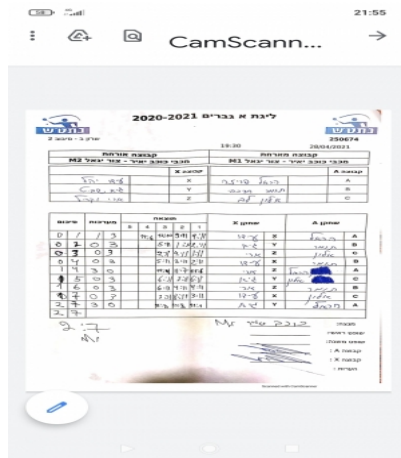

קבוצה אורחת			קבוצה מארחת		
מכבי כוכב יאיר - צור יגאל M2			מכבי כוכב יאיר - צור יגאל M1		
מכבי כוכב יאיר - צור יגאל M2		קבוצה X	מכבי כוכב יאיר - צור יגאל M1		קבוצה A
4444 4444	6723	X	הראל פריזה	6742	A
4444 4444	6720	Y	תומר הרכבי	2198	B
4444 4444	6727	Z	אלון לב	949	C

סכום	מערכות	תוצאה					שחקן X		שחקן A			
		5	4	3	2	1						
0	1	1	3		6/11	12/10	9/11	9/11	עידו יהל	X	הראל פריזה	A
0	2	0	3			5/11	1/11	2/11	גיא שביט	Y	תומר הרכבי	B
0	3	0	3			7/11	4/11	1/11	ארי ואקיל	Z	אלון לב	C
0	4	0	3			5/11	3/11	2/11	עידו יהל	X	תומר הרכבי	B
1	4	3	0			11/4	11/7	11/6	ארי ואקיל	Z	הראל פריזה	A
1	5	0	3			6/11	7/11	6/11	גיא שביט	Y	אלון לב	C
1	6	0	3			6/11	4/11	4/11	ארי ואקיל	Z	תומר הרכבי	B
1	7	0	3			7/11	8/11	3/11	עידו יהל	X	אלון לב	C
2	7	3	0			11/8	11/8	11/1	גיא שביט	Y	הראל פריזה	A
2	7											