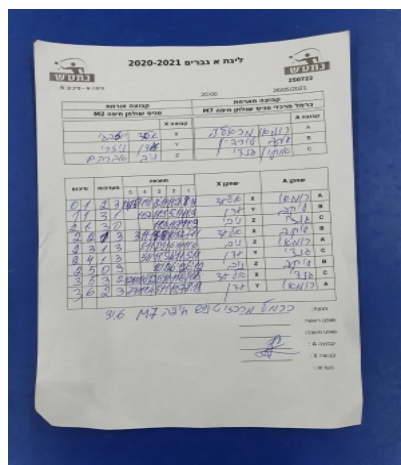

סכום	מערכות	תוצאה					שחקן X	שחקן A				
		5	4	3	2	1						
0	1	2	3	13/15	11/8	8/11	11/8	8/11	אלעד יוזבגי	X	רומאו מיכאלה	A
1	1	3	1		11/7	11/5	5/11	11/9	עדן נזרי	Y	יעקב טורבן	B
2	1	3	0			11/9	11/8	11/9	ניב אברהם	Z	גנדי אוקון	C
2	2	1	3		3/11	11/8	10/12	7/11	אלעד יוזבגי	X	יעקב טורבן	B
2	3	1	3		5/11	7/11	6/11	11/6	ניב אברהם	Z	רומאו מיכאלה	A
2	4	1	3		3/11	11/5	4/11	5/11	עדן נזרי	Y	גנדי אוקון	C
2	5	0	3			10/12	10/12	10/12	ניב אברהם	Z	יעקב טורבן	B
3	5	3	2	12/10	10/12	5/11	11/6	11/6	אלעד יוזבגי	X	גנדי אוקון	C
3	6	2	3	7/11	11/4	5/11	11/7	8/11	עדן נזרי	Y	רומאו מיכאלה	A
3	6											