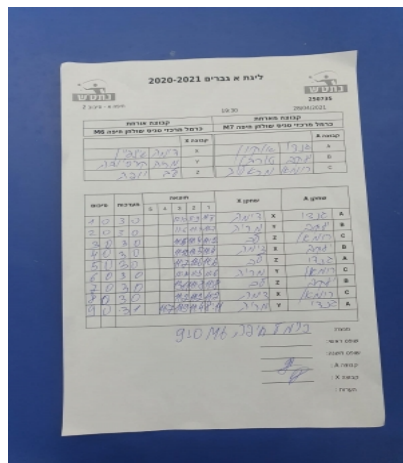

קבוצה אורחת			קבוצה מארחת		
כרמל מרכזי טניס שולחן חפה M6			כרמל מרכזי טניס שולחן חפה M7		
כרמל מרכזי טניס שולחן חפה M6		קבוצה X	כרמל מרכזי טניס שולחן חפה M7		קבוצה A
44444444 4444	6001	X	גנדי אוקון	2255	A
44444444 4444	6925	Y	יעקב טורבן	2411	B
44444 44	3695	Z	רומאו מיכאלה	2698	C

סכום	מערכות	תוצאה					שחקן X		שחקן A			
		5	4	3	2	1						
1	0	3	0			12/10	11/9	11/8	דימה שינפאין	X	גנדי אוקון	A
2	0	3	0			11/6	11/4	11/7	מריה קרסובה	Y	יעקב טורבן	B
3	0	3	0			11/5	11/4	11/2	לב יופה	Z	רומאו מיכאלה	C
4	0	3	0			12/10	11/5	11/4	דימה שינפאין	X	יעקב טורבן	B
5	0	3	0			11/7	11/6	11/6	לב יופה	Z	גנדי אוקון	A
6	0	3	0			12/10	11/5	11/6	מריה קרסובה	Y	רומאו מיכאלה	C
7	0	3	0			13/11	11/8	11/8	לב יופה	Z	יעקב טורבן	B
8	0	3	0			11/2	11/2	11/2	דימה שינפאין	X	רומאו מיכאלה	C
9	0	3	1		11/7	11/9	11/4	8/11	מריה קרסובה	Y	גנדי אוקון	A
<b>9</b>	<b>0</b>											