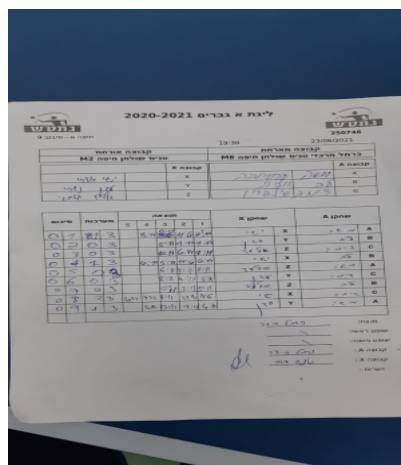

קבוצה אורחת			קבוצה מארחת		
טניס שולחן חיפה M2			כרמל מרכזי טניס שולחן חיפה M6		
טניס שולחן חיפה M2		קבוצה X	כרמל מרכזי טניס שולחן חיפה M6		קבוצה A
ישי אדרי	4250	X	מריה קרסובה	6925	A
עדן נזרי	4562	Y	לב יופה	3695	B
אלעד יוזבגי	4123	Z	דימה שינפאין	6001	C

סכום	מערכות	תוצאה					שחקן X	שחקן A				
		5	4	3	2	1						
0	1	1	3		8/11	6/11	11/6	7/11	ישי אדרי	X	מריה קרסובה	A
0	2	0	3			5/11	1/11	4/11	עדן נזרי	Y	לב יופה	B
0	3	0	3			12/14	6/11	9/11	אלעד יוזבגי	Z	דימה שינפאין	C
0	4	1	3		6/11	5/11	11/6	6/11	ישי אדרי	X	לב יופה	B
0	5	0	3			6/11	9/11	6/11	אלעד יוזבגי	Z	מריה קרסובה	A
0	6	0	3			8/11	4/11	3/11	עדן נזרי	Y	דימה שינפאין	C
0	7	0	3			1/11	3/11	5/11	אלעד יוזבגי	Z	לב יופה	B
0	8	2	3	6/11	7/11	5/11	11/8	11/6	ישי אדרי	X	דימה שינפאין	C
0	9	1	3		6/11	13/11	9/11	6/11	עדן נזרי	Y	מריה קרסובה	A
0	9											