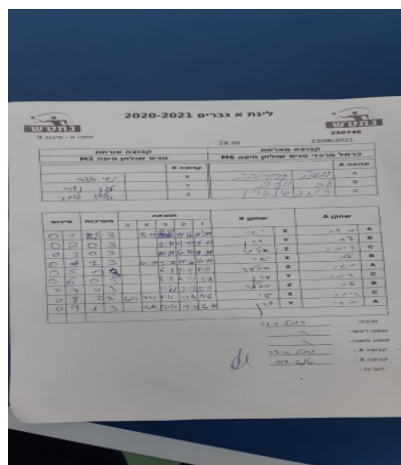

קבוצה אורחת			קבוצה מארחת		
טניס שולחן חיפה M2			כרמל מרכזי טניס שולחן חיפה M6		
טניס שולחן חיפה M2		קבוצה X	כרמל מרכזי טניס שולחן חיפה M6		קבוצה A
4444 4444	4250	X	מריה קרסובה	6925	A
4444 4444	4562	Y	לב יופה	3695	B
44444444 444444	4123	Z	דימה שינפאין	6001	C

סכום	מערכות	תוצאה					שחקן X	שחקן A				
		5	4	3	2	1						
0	1	1	3		8/11	6/11	11/6	7/11	ישי אדרי	X	מריה קרסובה	A
0	2	0	3			5/11	1/11	4/11	עדן נזרי	Y	לב יופה	B
0	3	0	3			12/14	6/11	9/11	אלעד יוזבגי	Z	דימה שינפאין	C
0	4	1	3		6/11	5/11	11/6	6/11	ישי אדרי	X	לב יופה	B
0	5	0	3			6/11	9/11	6/11	אלעד יוזבגי	Z	מריה קרסובה	A
0	6	0	3			8/11	4/11	3/11	עדן נזרי	Y	דימה שינפאין	C
0	7	0	3			1/11	3/11	5/11	אלעד יוזבגי	Z	לב יופה	B
0	8	2	3	6/11	7/11	5/11	11/8	11/6	ישי אדרי	X	דימה שינפאין	C
0	9	1	3		6/11	13/11	9/11	6/11	עדן נזרי	Y	מריה קרסובה	A
0	9											