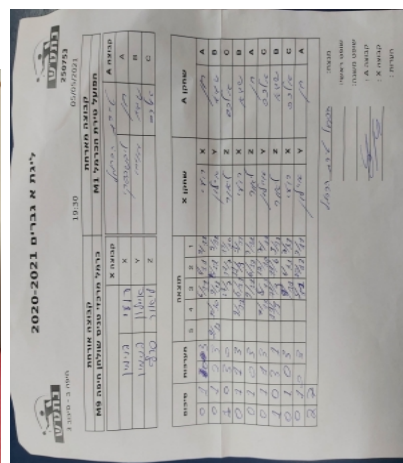

קבוצה אורחת		קבוצה מארחת	
כרמל מרכזי טניס שולחן חיפה M9		הפועל טירת הכרמל M1	
M9	קבוצה X	M1	קבוצה A
3737	X	חן ליבשבסקי	A
3736	Y	שגיא מאירי	B
3205	Z	אלכסנדר ורנברג	C

סכום	מערכות	תוצאה					שחקן X		שחקן A			
		5	4	3	2	1						
0	1	0	3			6/11	8/11	9/11	רועי בניימין	X	חן ליבשבסקי	A
0	2	2	3	9/11	12/10	9/11	13/11	9/11	איילון בניימין	Y	שגיא מאירי	B
1	2	3	0			11/7	11/7	12/10	ליאור סרף	Z	אלכסנדר ורנברג	C
1	3	1	3		9/11	6/11	11/9	1/11	רועי בניימין	X	שגיא מאירי	B
1	4	0	3			9/11	6/11	9/11	ליאור סרף	Z	חן ליבשבסקי	A
1	5	1	3		7/11	8/11	12/10	7/11	איילון בניימין	Y	אלכסנדר ורנברג	C
2	5	3	1		11/9	11/9	11/6	9/11	ליאור סרף	Z	שגיא מאירי	B
2	6	0	3			8/11	6/11	7/11	רועי בניימין	X	אלכסנדר ורנברג	C
2	7	0	3			5/11	10/12	9/11	איילון בניימין	Y	חן ליבשבסקי	A
2	7											